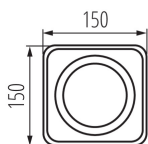

33270 TUBEО ES 50-W

Точково таванно осветително тяло

5905339332707

DESIGN
unique

Kanlux TUBEО ES са монтирани на повърхността осветителни тела, които ни позволяват да насочваме светлината във всяка посока благодарение на двусното регулиране. Това е правилният, който се характеризира с над средна естетика и отлична изработка. В допълнение, тези осветителни тела ще бъдат оборудвани с елегантни и ефективни светлинни източници ES-111. Kanlux TUBEО ES ще се използва в сервизни помещения - като шоуруми или бутици, но и в нашите домове. Тук трябва да се подчертае уникалната форма (заоблени ъгли), което добавя финост към рамката. Осветителните тела се предлагат в два цвята - матово бяло и черно.

ПАРАМЕТРИ НА ПРОДУКТА:

Цвят: бял

Място на монтаж: за монтаж върху таван

Място на приложение: на закрито

Минимално разстояние от осветявания обект: 0,5m

Продуктът не е подходящ за прикриване с термоизолационен материал: да

източник на светлина включен в комплекта: не

Дължина [mm]: 150

Широчина [mm]: 150

Височина [mm]: 95

Номинално напрежение [V]: 220-240 AC

Номинална честота [Hz]: 50

Максимална мощност [W]: max 25

Категория на защита от токов удар: II

Източник на светлина: ES-111

Цокъл: GU10

Обхват на околната температура, на която може да бъде изложен продуктът [°C]: 5÷25

Материал на корпуса: сплав на алуминий

Вид присъединение: клеморед с винтови клеми

Обхват на напречните сечения на използваните кабели [mm²]: 0,75÷1,5

Ъглова настройка на осветителното тяло: в две оси

Ъглова настройка на осветителното тяло [°]: 20/20

Степен на защита IP: 20

ЛОГИСТИЧНИ ДАННИ:

Как е опаковано: 20

Количество бройки в междинна опаковка: 1

Количество бройки в сборна опаковка: 20

Единично нето тегло [g]: 738

Грамаж [g]: 835

Дължина на единична опаковка [cm]: 15.5

Ширина на единична опаковка [cm]: 15.5

Височина на единична опаковка [cm]: 10

Тегло на кашон [kg]: 16.7