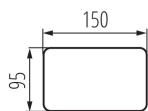

33270 TUBEО ES 50-W

Точково таванно осветително тяло

5905339332707

DESIGN
unique

Kanlux TUBEО ES са монтирани на повърхността осветителни тела, които ни позволяват да насочваме светлината във всяка посока благодарение на двусното регулиране. Това е правилният, който се характеризира с над средна естетика и отлична изработка. В допълнение, тези осветителни тела ще бъдат оборудвани с елегантни и ефективни светлинни източници ES-111. Kanlux TUBEО ES ще се използва в сервизни помещения - като шоуруми или бутици, но и в нашите домове. Тук трябва да се подчертае уникалната форма (заоблени ъгли), което добавя финост към рамката. Осветителните тела се предлагат в два цвята - матово бяло и черно.

ПАРАМЕТРИ НА ПРОДУКТА:

Цвят: бял

Място на монтаж: за монтаж върху таван

Място на приложение: на закрито

Минимално разстояние от осветявания обект: 0,5m

Продуктът не е подходящ за прикриване с термоизолационен материал: да

източник на светлина включен в комплекта: не

Дължина [mm]: 150

Широчина [mm]: 150

Височина [mm]: 95

Номинално напрежение [V]: 220-240 AC

Номинална честота [Hz]: 50

Максимална мощност [W]: max 25

Категория на защита от токов удар: II

Източник на светлина: ES-111

Цокъл: GU10

Обхват на околната температура, на която може да бъде изложен продуктът [°C]: 5÷25

Материал на корпуса: сплав на алуминий

Вид присъединение: клеморед с винтови клеми

Обхват на напречните сечения на използваните кабели [mm²]: 0,75÷1,5

Ъглова настройка на осветителното тяло: в две оси

Ъглова настройка на осветителното тяло [°]: 20/20

Степен на защита IP: 20

ЛОГИСТИЧНИ ДАННИ:

Как е опаковано: 20

Количество бройки в междинна опаковка: 1

Количество бройки в сборна опаковка: 20

Единично нето тегло [g]: 738

Грамаж [g]: 835

Дължина на единична опаковка [cm]: 15.5

Ширина на единична опаковка [cm]: 15.5

Височина на единична опаковка [cm]: 10

Тегло на кашон [kg]: 16.7