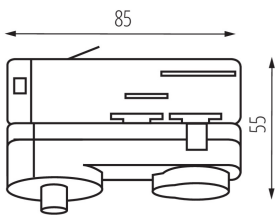

33267 TEAR N PADAPTOR-B

Акcesoари за релсови системи

ОБЩИ ДАННИ:

Цвят: черен

Място на монтаж: за шина TEAR

Място на приложение: на закрито

Дължина [mm]: 85

Широчина [mm]: 32

Височина [mm]: 55

ТЕХНИЧЕСКИ ДАННИ:

Номинално напрежение [V]: 220-240 AC

Номинален ток [A]: 10

Номинална честота [Hz]: 50

Категория на защита от токов удар: I

Обхват на околната температура, на която може да бъде изложен продуктът [°C]: 5÷25

Материал на корпуса: пластмаса

Степен на защита IP: 20

33267 TEAR N PADAPTOR-B

Акcesoари за релсови системи