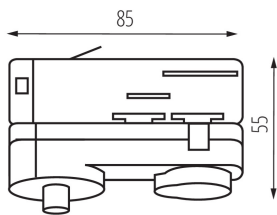

### ОБЩИ ДАННИ:

**Цвят:** бял

**Място на монтаж:** за шина TEAR

**Място на приложение:** на закрито

**Дължина [mm]:** 85

**Широчина [mm]:** 32

**Височина [mm]:** 55

**Материал на корпуса:** пластмаса

**Степен на защита IP:** 20