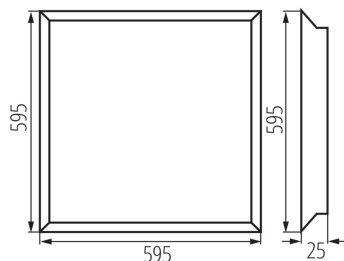

LED панел за скрит монтаж

ОБЩИ ДАННИ:

Цвят: бял

Място на монтаж: за вграждане в таван

Място на приложение: на закрито

Минимално разстояние от осветявания обект : 0,5m

Възможност за използване с димер: не

Продуктът не е подходящ за прикриване с термоизолационен материал: да

Захранващо устройство, включено в комплекта : да

Дължина [mm]: 595

Широчина [mm]: 595

Височина [mm]: 25

Интегриран LED източник на светлина : да

ТЕХНИЧЕСКИ ДАННИ:

Номинално напрежение [V]: 220-240 AC

Номинална честота [Hz]: 50

Максимална мощност [W]: 38

Категория на защита от токов удар : II

Материал на дифузера : PS

Вид диод: LED SMD

Светлинен поток на осветителното тяло [lm] : 3800

Цвят на светлината: бяла

Корелираната цветна температура [K]: 4000