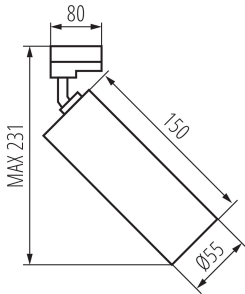

33139 ATL2 GU10-B

Прожектор за шина