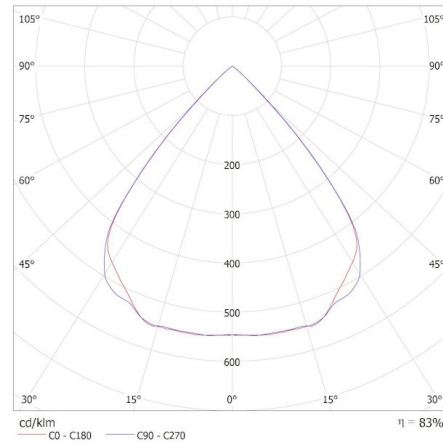

KANLUX S.A. (kat 33139) ATL2 GU10-B + IQ-LEDEX / Krzywa rozsytu światła (biegunowo)