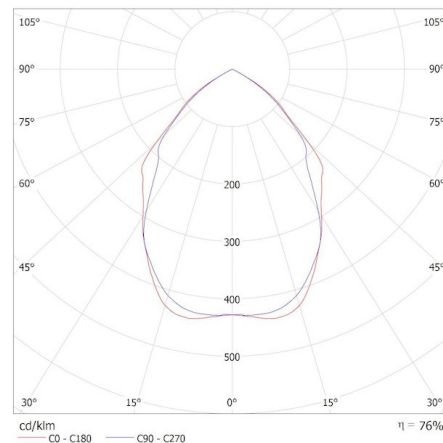

KANLUX S.A. (kat 33139) ATL2 GU10-B + IQ-LED ... 6.5W / Krzywa rozsytu światła (biegunowo)

Oprawa: KANLUX S.A. (kat 33139) ATL2 GU10-B + IQ-LED ... 6.5W
Lampy: 1 x IQ-LED GU10 6.5W-WW