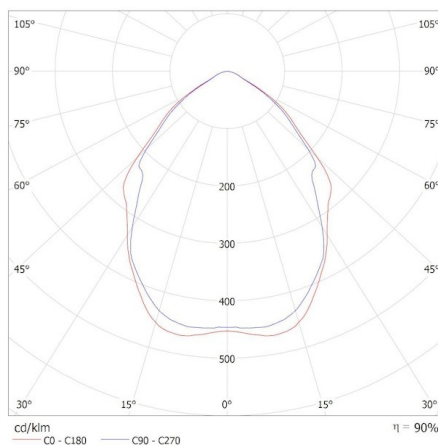

KANLUX S.A. (kat 33138) ATL2 GU10-W + IQ-LED ... 6.5W / Krzywa rozsyłu światła (biegunowo)