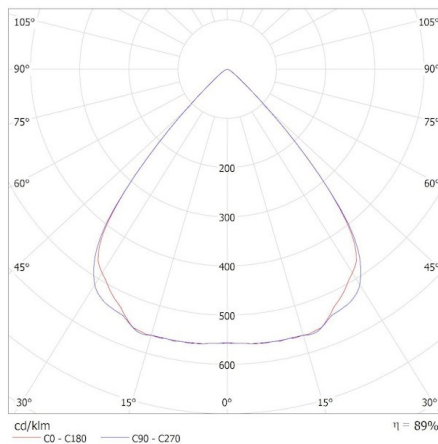

KANLUX S.A. (kat 33138) ATL2 GU10-W + IQ-LEDEX / Krzywa rozsyłu światła (biegunowo)