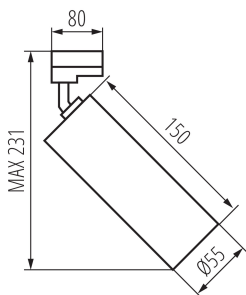

Прожектор за шина