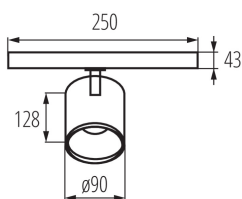

Прожектор за шина

Kanlux ACORD ATL 1 са интегрирани осветителни тела, които се монтират на трифазна писта. Това са лампи, които могат да бъдат адаптирани към нашите индивидуални нужди. Можем да изберем в бяло или черно, две мощности (20W и 30W), светъл цвят и ъгъл на осветление (стандартът е 60°, но можем да заменим рефлектора и да променим ъгъла на 15° или 36°) в зависимост от това дали искаме да осветим повърхността или конкретен детайл. Kanlux ACORD ATL 1 означава 50 000 часа издръжливост и 5-годишна гаранция. Маркови ключови компоненти (LED COB и захранване), високо ниво на реално цвето предаване (CRI > 90) и елиминирани на отблясъци (UGR < 19) са други предимства на тези уникални осветителни тела.

ОБЩИ ДАННИ:

Цвят: черен

Място на монтаж: за шина TEAR

Място на приложение: на закрито

Минимално разстояние от осветявания обект: 0,5m

Възможност за използване с димер: не

Сменяем източник на светлина: не

Интегриран LED източник на светлина: да

ТЕХНИЧЕСКИ ДАННИ:

Номинално напрежение [V]: 220-240 AC

Номинална честота [Hz]: 50

Максимална мощност [W]: 30

Категория на защита от токов удар: II

Вид диод: LED COB

Светлинен поток [lm]: 3000

Цвят на светлината: бяла

Цветова температура [K]: 4000

Устойчивост на цвета [SDCM]: ≤6

Индекс на цвето предаване Ra: ≥90

Експлоатационен срок на лампата [h]: 50000

Брой цикли вкл. / изкл.: ≥30000

Ъгъл на светене [°]: 60

Светлинна ефективност на лампата [lm/W]: 100

Обхват на околната температура, на която може да

бъде изложен продуктът [°C]: 5÷25

Материал на корпуса: сплав на алуминий

Материал на защитното стъкло: пластмаса

Комплектът на осветителното тяло обхваща LED лампи от енергиен клас: A++,A+,A

Време за загряване на лампата [s]: ≤1

Време за пускане на лампата [s]: ≤0,5

Осветително тяло, подвижно в хоризонтална равнина [°]: 315

Осветително тяло, подвижно във вертикална равнина [°]: 90

Степен на защита IP: 20