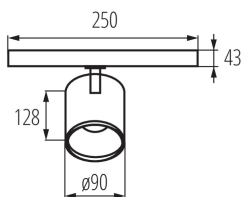

Прожектор за шина

Kanlux ACORD ATL 1 са интегрирани осветителни тела, които се монтират на трифазна писта. Това са лампи, които могат да бъдат адаптирани към нашите индивидуални нужди. Можем да изберем в бяло или черно, две мощности (20W и 30W), светъл цвят и ъгъл на осветление (стандартът е 60°, но можем да заменим рефлектора и да променим ъгъла на 15° или 36°) в зависимост от това дали искаме да осветим повърхността или конкретен детайл. Kanlux ACORD ATL 1 означава 50 000 часа издръжливост и 5-годишна гаранция. Маркови ключови компоненти (LED COB и захранване), високо ниво на реално цвето предаване (CRI > 90) и елиминирани на отблясъци (UGR < 19) са други предимства на тези уникални осветителни тела.

ОБЩИ ДАННИ:

Цвят: бял

Място на монтаж: за шина TEAR

Място на приложение: на закрито

Минимално разстояние от осветявания обект: 0,5m

Възможност за използване с димер: не

Сменяем източник на светлина: не

Интегриран LED източник на светлина: да

ТЕХНИЧЕСКИ ДАННИ:

Номинално напрежение [V]: 220-240 AC

Номинална честота [Hz]: 50

Максимална мощност [W]: 30

Категория на защита от токов удар: II

Вид диод: LED COB

Светлинен поток [lm]: 3000

Цвят на светлината: бяла

Цветова температура [K]: 4000

Устойчивост на цвета [SDCM]: ≤6

Индекс на цвето предаване Ra: ≥90

Експлоатационен срок на лампата [h]: 50000

Брой цикли вкл. / изкл.: ≥30000

Ъгъл на светене [°]: 60

Светлинна ефективност на лампата [lm/W]: 100

Обхват на околната температура, на която може да

бъде изложен продуктът [°C]: 5÷25

Материал на корпуса: сплав на алуминий

Материал на защитното стъкло: пластмаса

Комплектът на осветителното тяло обхваща LED лампи от енергиен клас: A++,A+,A

Време за загряване на лампата [s]: ≤1

Време за пускане на лампата [s]: ≤0,5

Осветително тяло, подвижно в хоризонтална равнина [°]: 315

Осветително тяло, подвижно във вертикална равнина [°]: 90

Степен на защита IP: 20