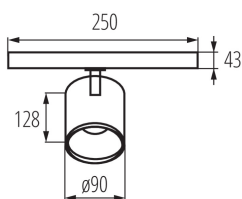

Прожектор за шина

Kanlux ACORD ATL 1 са интегрирани осветителни тела, които се монтират на трифазна писта. Това са лампи, които могат да бъдат адаптирани към нашите индивидуални нужди. Можем да изберем в бяло или черно, две мощности (20W и 30W), светъл цвят и ъгъл на осветление (стандартът е 60°, но можем да заменим рефлектора и да променим ъгъла на 15° или 36°) в зависимост от това дали искаме да осветим повърхността или конкретен детайл. Kanlux ACORD ATL 1 означава 50 000 часа издръжливост и 5-годишна гаранция. Маркови ключови компоненти (LED COB и захранване), високо ниво на реално цвето предаване (CRI > 90) и елиминирани на отблясъци (UGR < 19) са други предимства на тези уникални осветителни тела.

ОБЩИ ДАННИ:

Цвят: черен

Място на монтаж: за шина TEAR

Място на приложение: на закрито

Минимално разстояние от осветявания обект: 0,5m

Възможност за използване с димер: не

Сменяем източник на светлина: не

Интегриран LED източник на светлина: да

ТЕХНИЧЕСКИ ДАННИ:

Номинално напрежение [V]: 220-240 AC

Номинална честота [Hz]: 50

Максимална мощност [W]: 30

Категория на защита от токов удар: II

Вид диод: LED COB

Светлинен поток [lm]: 2850

Цвят на светлината: топлобял

Цветова температура [K]: 3000

Устойчивост на цвета [SDCM]: ≤6

Индекс на цвето предаване Ra: ≥90

Експлоатационен срок на лампата [h]: 50000

Брой цикли вкл. / изкл.: ≥30000

Ъгъл на светене [°]: 60

Светлинна ефективност на лампата [lm/W]: 95

Обхват на околната температура, на която може да

бъде изложен продуктът [°C]: 5÷25

Материал на корпуса: сплав на алуминий

Материал на защитното стъкло: пластмаса

Комплектът на осветителното тяло обхваща LED лампи от енергиен клас: A++,A+,A

Време за загряване на лампата [s]: ≤1

Време за пускане на лампата [s]: ≤0,5

Осветително тяло, подвижно в хоризонтална равнина [°]: 315

Осветително тяло, подвижно във вертикална равнина [°]: 90

Степен на защита IP: 20