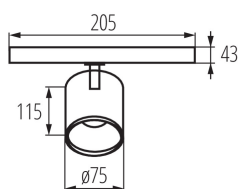

Прожектор за шина

Kanlux ACORD ATL 1 са интегрирани осветителни тела, които се монтират на трифазна писта. Това са лампи, които могат да бъдат адаптирани към нашите индивидуални нужди. Можем да изберем в бяло или черно, две мощности (20W и 30W), светъл цвят и ъгъл на осветление (стандартът е 60°, но можем да заменим рефлектора и да променим ъгъла на 15° или 36°) в зависимост от това дали искаме да осветим повърхността или конкретен детайл. Kanlux ACORD ATL 1 означава 50 000 часа издръжливост и 5-годишна гаранция. Маркови ключови компоненти (LED COB и захранване), високо ниво на реално цвето предаване (CRI > 90) и елиминирани на отблясъци (UGR < 19) са други предимства на тези уникални осветителни тела.

ОБЩИ ДАННИ:

Цвят: черен

Място на монтаж: за шина TEAR

Място на приложение: на закрито

Минимално разстояние от осветявания обект: 0,5m

Възможност за използване с димер: не

Сменяем източник на светлина: не

Интегриран LED източник на светлина: да

ТЕХНИЧЕСКИ ДАННИ:

Номинално напрежение [V]: 220-240 AC

Номинална честота [Hz]: 50

Максимална мощност [W]: 18

Категория на защита от токов удар: II

Вид диод: LED COB

Светлинен поток [lm]: 1800

Цвят на светлината: бяла

Цветова температура [K]: 4000

Устойчивост на цвета [SDCM]: ≤ 6

Индекс на цвето предаване Ra: ≥ 90

Експлоатационен срок на лампата [h]: 50000

Брой цикли вкл. / изкл.: ≥ 30000

Ъгъл на светене [°]: 60

Светлинна ефективност на лампата [lm/W]: 100

Обхват на околната температура, на която може да

бъде изложен продуктът [°C]: 5÷25

Материал на корпуса: сплав на алуминий

Материал на защитното стъкло: пластмаса

Комплектът на осветителното тяло обхваща LED лампи от енергиен клас: A++, A+, A

Време за загряване на лампата [s]: ≤ 1

Време за пускане на лампата [s]: ≤ 0,5

Осветително тяло, подвижно в хоризонтална равнина [°]: 315

Осветително тяло, подвижно във вертикална равнина [°]: 90

Степен на защита IP: 20