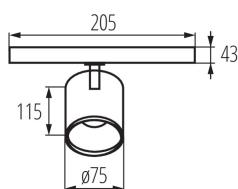

Прожектор за шина

Kanlux ACORD ATL 1 са интегрирани осветителни тела, които се монтират на трифазна писта. Това са лампи, които могат да бъдат адаптирани към нашите индивидуални нужди. Можем да изберем в бяло или черно, две мощности (20W и 30W), светъл цвят и ъгъл на осветление (стандартът е 60°, но можем да заменим рефлектора и да променим ъгъла на 15° или 36°) в зависимост от това дали искаме да осветим повърхността или конкретен детайл. Kanlux ACORD ATL 1 означава 50 000 часа издръжливост и 5-годишна гаранция. Маркови ключови компоненти (LED COB и захранване), високо ниво на реално цвето предаване (CRI > 90) и елиминирани на отблясъци (UGR < 19) са други предимства на тези уникални осветителни тела.

ОБЩИ ДАННИ:

Цвят: бял

Място на монтаж: за шина TEAR

Място на приложение: на закрито

Минимално разстояние от осветявания обект: 0,5m

Възможност за използване с димер: не

Сменяем източник на светлина: не

Интегриран LED източник на светлина: да

ТЕХНИЧЕСКИ ДАННИ:

Номинално напрежение [V]: 220-240 AC

Номинална честота [Hz]: 50

Максимална мощност [W]: 18

Категория на защита от токов удар: II

Вид диод: LED COB

Светлинен поток [lm]: 1800

Цвят на светлината: бяла

Цветова температура [K]: 4000

Устойчивост на цвета [SDCM]: ≤ 6

Индекс на цвето предаване Ra: ≥ 90

Експлоатационен срок на лампата [h]: 50000

Брой цикли вкл. / изкл.: ≥ 30000

Ъгъл на светене [°]: 60

Светлинна ефективност на лампата [lm/W]: 100

Обхват на околната температура, на която може да

бъде изложен продуктът [°C]: 5÷25

Материал на корпуса: сплав на алуминий

Материал на защитното стъкло: пластмаса

Комплектът на осветителното тяло обхваща LED лампи от енергиен клас: A++, A+, A

Време за загряване на лампата [s]: ≤ 1

Време за пускане на лампата [s]: ≤ 0,5

Осветително тяло, подвижно в хоризонтална равнина [°]: 315

Осветително тяло, подвижно във вертикална равнина [°]: 90

Степен на защита IP: 20