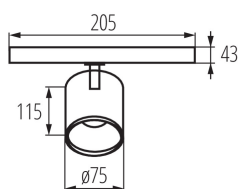

Прожектор за шина

Kanlux ACORD ATL 1 са интегрирани осветителни тела, които се монтират на трифазна писта. Това са лампи, които могат да бъдат адаптирани към нашите индивидуални нужди. Можем да изберем в бяло или черно, две мощности (20W и 30W), светъл цвят и ъгъл на осветление (стандартът е 60°, но можем да заменим рефлектора и да променим ъгъла на 15° или 36°) в зависимост от това дали искаме да осветим повърхността или конкретен детайл. Kanlux ACORD ATL 1 означава 50 000 часа издръжливост и 5-годишна гаранция. Маркови ключови компоненти (LED COB и захранване), високо ниво на реално цвето предаване (CRI > 90) и елиминирани на отблясъци (UGR < 19) са други предимства на тези уникални осветителни тела.

ОБЩИ ДАННИ:

Цвят: черен

Място на монтаж: за шина TEAR

Място на приложение: на закрито

Минимално разстояние от осветявания обект: 0,5m

Възможност за използване с димер: не

Сменяем източник на светлина: не

Интегриран LED източник на светлина: да

ТЕХНИЧЕСКИ ДАННИ:

Номинално напрежение [V]: 220-240 AC

Номинална честота [Hz]: 50

Максимална мощност [W]: 18

Категория на защита от токов удар: II

Вид диод: LED COB

Светлинен поток [lm]: 1700

Цвят на светлината: топлобял

Цветова температура [K]: 3000

Устойчивост на цвета [SDCM]: ≤ 6

Индекс на цвето предаване Ra: ≥ 90

Експлоатационен срок на лампата [h]: 50000

Брой цикли вкл. / изкл.: ≥ 30000

Ъгъл на светене [°]: 60

Светлинна ефективност на лампата [lm/W]: 94

Обхват на околната температура, на която може да

бъде изложен продуктът [°C]: 5÷25

Материал на корпуса: сплав на алуминий

Материал на защитното стъкло: пластмаса

Комплектът на осветителното тяло обхваща LED лампи от енергиен клас: A++, A+, A

Време за загряване на лампата [s]: ≤ 1

Време за пускане на лампата [s]: ≤ 0,5

Осветително тяло, подвижно в хоризонтална равнина [°]: 315

Осветително тяло, подвижно във вертикална равнина [°]: 90

Степен на защита IP: 20