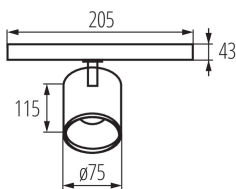

Прожектор за шина

Kanlux ACORD ATL 1 са интегрирани осветителни тела, които се монтират на трифазна писта. Това са лампи, които могат да бъдат адаптирани към нашите индивидуални нужди. Можем да изберем в бяло или черно, две мощности (20W и 30W), светъл цвят и ъгъл на осветление (стандартът е 60°, но можем да заменим рефлектора и да променим ъгъла на 15° или 36°) в зависимост от това дали искаме да осветим повърхността или конкретен детайл. Kanlux ACORD ATL 1 означава 50 000 часа издръжливост и 5-годишна гаранция. Маркови ключови компоненти (LED COB и захранване), високо ниво на реално цвето предаване (CRI > 90) и елиминирани на отблясъци (UGR < 19) са други предимства на тези уникални осветителни тела.

ОБЩИ ДАННИ:

Цвят: бял

Място на монтаж: за шина TEAR

Място на приложение: на закрито

Минимално разстояние от осветявания обект: 0,5m

Възможност за използване с димер: не

Сменяем източник на светлина: не

Интегриран LED източник на светлина: да

ТЕХНИЧЕСКИ ДАННИ:

Номинално напрежение [V]: 220-240 AC

Номинална честота [Hz]: 50

Максимална мощност [W]: 18

Категория на защита от токов удар: II

Вид диод: LED COB

Светлинен поток [lm]: 1700

Цвят на светлината: топлобял

Цветова температура [K]: 3000

Устойчивост на цвета [SDCM]: ≤ 6

Индекс на цвето предаване Ra: ≥ 90

Експлоатационен срок на лампата [h]: 50000

Брой цикли вкл. / изкл.: ≥ 30000

Ъгъл на светене [°]: 60

Светлинна ефективност на лампата [lm/W]: 94

Обхват на околната температура, на която може да

бъде изложен продуктът [°C]: 5÷25

Материал на корпуса: сплав на алуминий

Материал на защитното стъкло: пластмаса

Комплектът на осветителното тяло обхваща LED лампи от енергиен клас: A++, A+, A

Време за загряване на лампата [s]: ≤ 1

Време за пускане на лампата [s]: ≤ 0,5

Осветително тяло, подвижно в хоризонтална равнина [°]: 315

Осветително тяло, подвижно във вертикална равнина [°]: 90

Степен на защита IP: 20