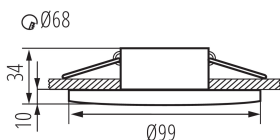

Pierścień oprawy punktowej

IP
65/20

HIGH
quality
finish

Kanlux DROXY IP65 to rodzina pierścieni dekoracyjnych dedykowanych do łazienek i pomieszczeń o podwyższonej wilgotności (IP65/20). Rodzina tych pierścieni składa się z 2 modeli okrągłych opraw. Ich wyróżniającą cechą jest ozdobna, wyjątkowo gładka powierzchnia, która w połączeniu z matowymi kolorami (biały i czarny) daje niespotykane elegancki, acz dyskretny efekt w pomieszczeniu, w którym je zamontujemy.

DANE OGÓLNE:

Kolor: czarny

Miejsce montażu: do wbudowania w sufit

Miejsce zastosowania: wewnątrz i na zewnątrz

Minimalna odległość od oświetlanego obiektu : 0,5m

Pierścień dekoracyjny bez oprawki ceramicznej: tak

Wysokość [mm]: 34

Średnica [mm]: 99

Otwór montażowy [mm]: Ø68

DANE TECHNICZNE:

Napięcie znamionowe [V]: 12 AC; 12 DC; 220-240 AC

Moc maksymalna [W]: max 10

Klasa ochronności przed porażeniem elektrycznym : II/III

Źródło światła: MR16/PAR16

Źródło światła w komplecie: nie

Trzonek (Źródło światła): GX5.3/GU10

Zakres temperatury otoczenia, na którą może być narażony wyrób [°C]: -10÷35

Materiał obudowy: stop aluminium

Regulacja kątowa oprawy oświetleniowej: brak

Stopień IP: 65/20

INFORMACJE DODATKOWE:

- Pierścień dekoracyjny bez oprawki ceramicznej