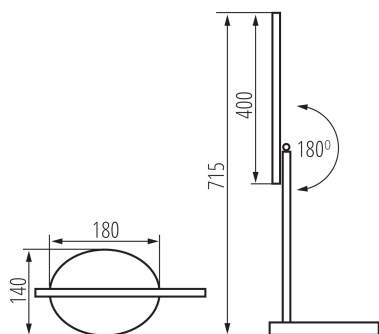

Настолна лампа LED