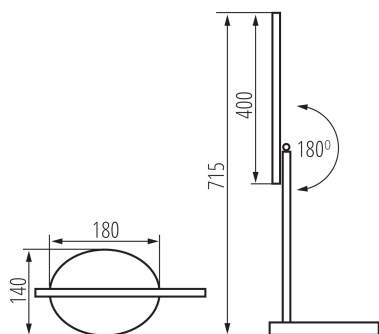

Дължина [mm]: 180

Широчина [mm]: 140

Височина MAX [mm]: 715

Дължина на кабела [m]: 1.8

Интегриран LED източник на светлина: да

USB порт: gniazdo USB-A z funkcją ładowania urządzeń mobilnych

ТЕХНИЧЕСКИ ДАННИ:

Светлинна ефективност на лампата [lm/W]: max 60

Материал на корпуса: сплав на алуминий, пластмаса

Вид присъединение: кабел завършен с щепсел

Време за загряване на лампата [s]: ≤ 1

Време за пускане на лампата [s]: $\leq 0,5$