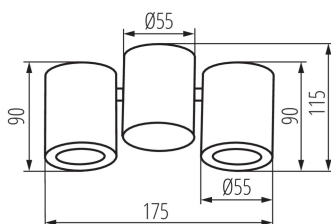

Точково таванно осветително тяло

HIGH
quality
finish

DESIGN
unique

ОБЩИ ДАННИ:

Цвят: черен

Място на монтаж: за монтаж върху таван

Място на приложение: на закрито

Минимално разстояние от осветявания обект: 0,5m

Максимална мощност [W]: 2 x max 10

Категория на защита от токов удар: I

Източник на светлина: PAR16

Цокъл: GU10

Обхват на околната температура, на която може да бъде изложен продуктът [°C]: 5÷25

Осветителното тяло е пригодено за източници на светлина от енергиен клас: A++,A+,A

Материал на корпуса: сплав на алуминий

Вид присъединение: клеморед с винтови клеми

Обхват на напречните сечения на използваните кабели [mm²]: 0,75÷1,5

Осветително тяло, подвижно във вертикална равнина [°]: 60