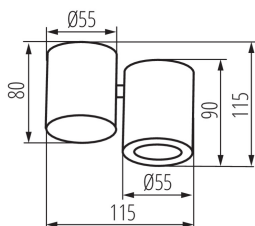

### ОБЩИ ДАННИ:

**Цвят:** бял

**Място на монтаж:** за монтаж върху таван

**Място на приложение:** на закрито

**Минимално разстояние от осветявания обект:** 0,5m

**Сменяем източник на светлина:** да

**Продуктът не е подходящ за прикриване с**

**Вид присъединение:** клеморед с винтови клеми

**Обхват на напречните сечения на използваните кабели [mm²]:** 0,75÷1,5

**Осветително тяло, подвижно във вертикална равнина [°]:** 60

**Ъглова настройка на осветителното тяло:** в една ос