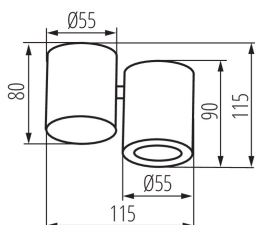

32951 BLURRO GU10 CO-W

Точково таванно осветително тяло

5905339329516

HIGH
quality
finish

DESIGN
unique

Kanlux BLURRO са точкови лампи за таван. Необичайният дизайн на тези осветителни тела може успешно да се използва в много стаи в дома. Безплатното регулиране на посоката на светлинния лъч е тяхното допълнително предимство. Можем да изберем лампа с една или две точки светлина. Формата им е измамно проста, но със сигурност не е скучна. Kanlux BLURRO успешно ще освети дневната, кухнята, но и залата. В по-големи помещения успешно ще комбинираме няколко осветителни тела.

ПАРАМЕТРИ НА ПРОДУКТА:

Цвят: бял

Място на монтаж: за монтаж върху таван

Място на приложение: на закрито

Минимално разстояние от осветявания обект: 0,5m

Продуктът не е подходящ за прикриване с термоизолационен материал: да

Източник на светлина включен в комплекта: не

Номинално напрежение [V]: 220-240 AC

Номинална честота [Hz]: 50

Максимална мощност [W]: max 10

Категория на защита от токов удар: I

Източник на светлина: PAR16

Цокъл: GU10

Обхват на околната температура, на която може да бъде изложен продуктът [°C]: 5÷25

Материал на корпуса: сплав на алуминий

Вид присъединение: клеморед с винтови клеми

Обхват на напречните сечения на използваните кабели [mm²]: 0,75÷1,5

Осветително тяло, подвижно във вертикална равнина [°]: 60

Ъглова настройка на осветителното тяло: в една ос

Степен на защита IP: 20

ЛОГИСТИЧНИ ДАННИ:

Как е опаковано: 20

Количество бройки в междинна опаковка: 1

Количество бройки в сборна опаковка: 20

Единично нето тегло [g]: 305

Грамаж [g]: 371.5

Дължина на единична опаковка [cm]: 13

Ширина на единична опаковка [cm]: 6.5

Височина на единична опаковка [cm]: 12

Тегло на кашон [kg]: 7.43

Ширина на кашон [cm]: 27

Височина на кашон [cm]: 26.5

Дължина на кашон [cm]: 35

Вместимост на кашон [m³]: 0.025043