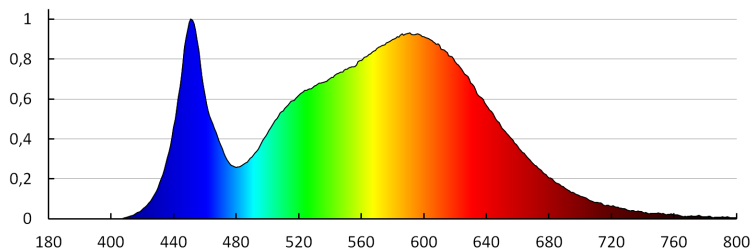

Обхват на околната температура, на която може да бъде изложен продуктът [°C]: -15÷35

Материал на корпуса: пластмаса

Вид присъединение: самозаключващи се клеми

Обхват на напречните сечения на използваните кабели [mm²]: 0,5÷1,5

Време за загряване на лампата [s]: ≤1

Време за пускане на лампата [s]: ≤0,5

Степен на защита IP: 54