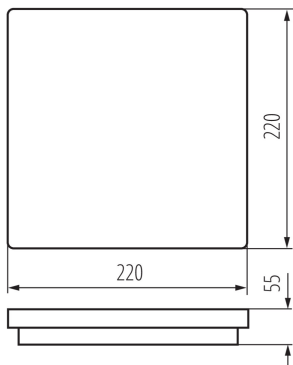

LED плафониера