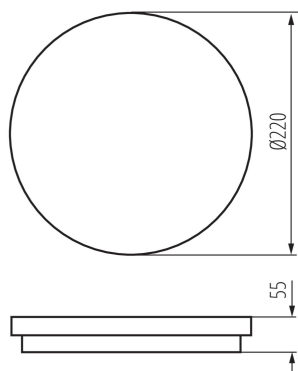

32940 BENO 18W NW-O-W

LED плафониера