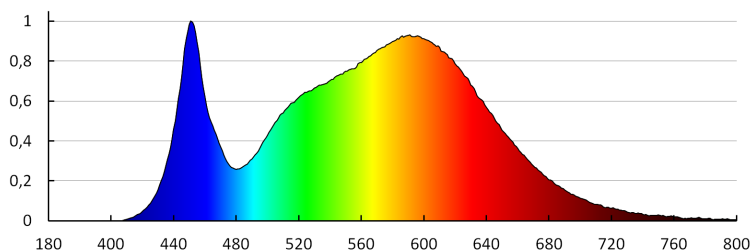

Материал на корпуса: пластмаса

Вид присъединение: самозаключващи се клеми

Обхват на напречните сечения на използваните кабели [mm²]: 0,5÷1,5

Време за загряване на лампата [s]: ≤1

Време за пускане на лампата [s]: ≤0,5

Степен на защита IP: 54