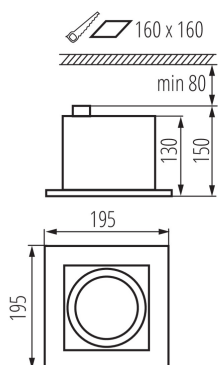

Широчина [mm]: 195

Височина [mm]: 150

Монтажен отвор [mm]: 160x160

Номинално напрежение [V]: 220-240 AC

Номинална честота [Hz]: 50

Максимална мощност [W]: max 25

Категория на защита от токов удар: II

Източник на светлина: ES-111

Ъглова настройка на осветителното тяло: в две оси

Ъглова настройка на осветителното тяло [°]: 65/35

Степен на защита IP: 20

ЛОГИСТИЧНИ ДАННИ:

Как е опаковано: 12

Количество бройки в междинна опаковка: 1

Количество бройки в сборна опаковка: 12

Единично нето тегло [g]: 860

Грамаж [g]: 1125

Дължина на единична опаковка [cm]: 20.5

Ширина на единична опаковка [cm]: 20.5

Височина на единична опаковка [cm]: 16.5

Тегло на кашон [kg]: 13.5

Ширина на кашон [cm]: 42

Височина на кашон [cm]: 52

Дължина на кашон [cm]: 42

32931 MATEO ES DLP-150-W

Осветително тяло downlight

Вместимост на кашон [m³]: 0.091728