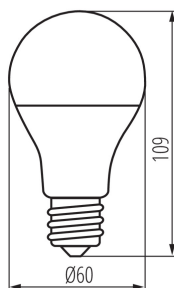

### ОБЩИ ДАННИ:

Цвят: бял

Лампата е предназначена за акцентно осветление:  
неприложимо

Възможност за използване с димер: не

Височина [mm]: 109

Диаметър [mm]: 60

Съдържание на живак: не

### ТЕХНИЧЕСКИ ДАННИ:

Номинално напрежение [V]: 220-240 AC

Номинална честота [Hz]: 50

Фактор на мощността на лампата: 0.5

Номинална мощност [W]: 10

Материал на дифузера: пластмаса

Източник на светлина: A60

Вид диод: LED SMD

Ширина на единична опаковка [cm]: 6

Височина на единична опаковка [cm]: 10.5

Тегло на кашон [kg]: 6.39

Ширина на кашон [cm]: 33.5

Височина на кашон [cm]: 25

Дължина на кашон [cm]: 66

Вместимост на кашон [m<sup>3</sup>]: 0.055275