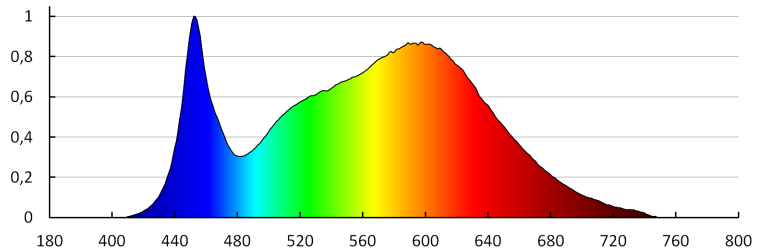

ЛОГИСТИЧНИ ДАННИ:

Как е опаковано: 6

Количество бройки в междинна опаковка: 1

Количество бройки в сборна опаковка: 6

Единично нето тегло [g]: 870

Грамаж [g]: 1166.67

Дължина на единична опаковка [cm]: 11

Ширина на единична опаковка [cm]: 18

Височина на единична опаковка [cm]: 51

Тегло на кашон [kg]: 7.00002

Ширина на кашон [cm]: 36.5

Височина на кашон [cm]: 54

Дължина на кашон [cm]: 37.5

Вместимост на кашон [m³]: 0.073913

KANLUX S.A. (kat 32532) DROMI LED 50 7W-GR / LDC (Polar)