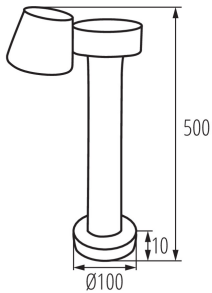

Градинско LED осветително тяло