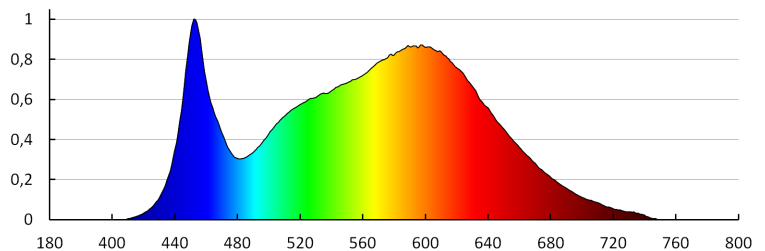

ЛОГИСТИЧНИ ДАННИ:

Как е опаковано: 6

Количество бройки в междинна опаковка: 1

Количество бройки в сборна опаковка: 6

Единично нето тегло [g]: 870

Грамаж [g]: 1166.67

Дължина на единична опаковка [cm]: 11

Ширина на единична опаковка [cm]: 18

Височина на единична опаковка [cm]: 51

Тегло на кашон [kg]: 7.00002

Ширина на кашон [cm]: 36.5

Височина на кашон [cm]: 54

Дължина на кашон [cm]: 37.5

Вместимост на кашон [m³]: 0.073913

KANLUX S.A. (kat 32532) DROMI LED 50 7W-GR / LDC (Polar)