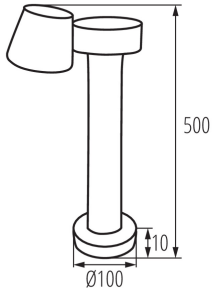

32532 DROMI LED 50 7W-GR

Градинско LED осветително тяло