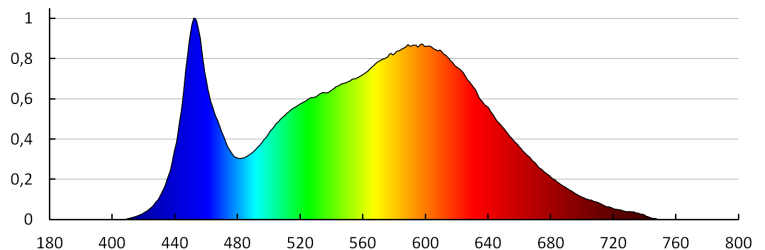

ЛОГИСТИЧНИ ДАННИ:

Как е опаковано: 20

Количество бройки в междинна опаковка: 1

Количество бройки в сборна опаковка: 20

Единично нето тегло [g]: 526

Грамаж [g]: 635

Дължина на единична опаковка [cm]: 13

Ширина на единична опаковка [cm]: 13

Височина на единична опаковка [cm]: 14

Тегло на кашон [kg]: 12.7

Ширина на кашон [cm]: 28.5

Височина на кашон [cm]: 30.5

Дължина на кашон [cm]: 67

Вместимост на кашон [m³]: 0.05824