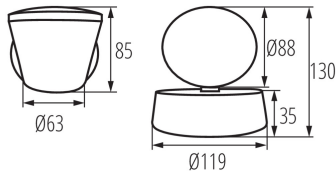

32530 DROMI LED EL-1 7W-GR

Градинско LED осветително тяло