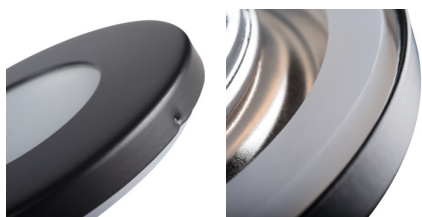

Точково таванно осветително тяло

IP
44/20

Kanlux MARIN е малко по размер таванно осветително тяло, което можем да използваме в места с повишена влажност. Спокойно можем да го монтираме в банята над огледалото, в кухнята или в пералното помещение.

ОБЩИ ДАННИ:

Цвят: черен матов

Необходимост от използване на самоекраниращи лампи: да

Място на монтаж: за вграждане в таван

Място на приложение: на закрито и на открито

Минимално разстояние от осветявания обект: 0,5m

Сменяем източник на светлина: да

Продуктът не е подходящ за прикриване с термоизолационен материал: да

Източник на светлина включен в комплекта: не

Височина [mm]: 37

Диаметър [mm]: 85

Монтажен отвор [mm]: Ø60-62

Материал на корпуса: стомана

Вид присъединение: свободни краища на кабелите

Напречно сечение на кабела [mm²]: 0.75

Ъглова настройка на осветителното тяло: brak

Степен на защита IP: 44/20

Точково таванно осветително тяло