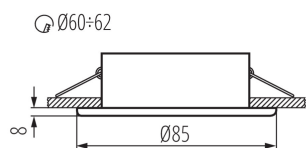

Точково таванно осветително тяло

IP
44/20

Kanlux MARIN е малко по размер таванно осветително тяло, което можем да използваме в места с повишена влажност. Спокойно можем да го монтираме в банята над огледалото, в кухнята или в пералното помещение.

ОБЩИ ДАННИ:

Цвят: черен матов

Необходимост от използване на самоекраниращи лампи: да

Място на монтаж: за вграждане в таван

Място на приложение: на закрито и на открито

Минимално разстояние от осветявания обект: 0,5m

Сменяем източник на светлина: да

Продуктът не е подходящ за прикриване с термоизолационен материал: да

Източник на светлина включен в комплекта: не

Височина [mm]: 37

Диаметър [mm]: 85

Монтажен отвор [mm]: Ø60-62

Дължина на проводника [m]: 0.12

ТЕХНИЧЕСКИ ДАННИ:

Номинално напрежение [V]: 12 AC; 12 DC

Максимална мощност [W]: max 35

Категория на защита от токов удар: III

Източник на светлина: MR16

Цокъл: Gx5,3

Осветителното тяло е пригодно за източници на светлина от енергиен клас: A++, A+, A, B, C, D, E

Материал на корпуса: стомана

Вид присъединение: свободни краища на кабелите

Напречно сечение на кабела [mm²]: 0.75

Ъглова настройка на осветителното тяло: brak

Степен на защита IP: 44/20