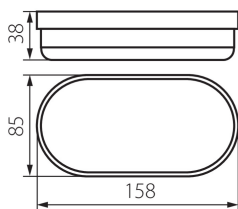

31495 TOLU C LED 6W-NW-W

Канално осветително тяло

ОБЩИ ДАННИ:

Цвят: бял

Място на монтаж: за настенен монтаж, за монтаж върху таван

Място на приложение: на закрито и на открито

Минимално разстояние от осветявания обект: 0,5m

Материал на корпуса: пластмаса

Вид присъединение: самозаключващи се клеми

Обхват на напречните сечения на използваните кабели [mm²]: 0,5-2,5

Степен на защита IP: 54