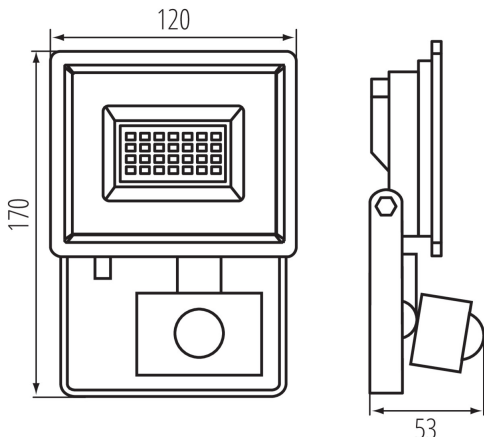

31398 GRUN NV LED-20-B-SE

LED осветител

8595665313982

ОБЩИ ДАННИ:

Цвят: черен

Място на монтаж: за настенен монтаж, за монтаж върху таван, за монтаж върху основа

Място на приложение: за промишлени приложения

Минимално разстояние от осветявания обект: 0,5m

Възможност за използване с димер: не

Wykrywanie ruchu: да

Широчина [mm]: 120

Височина [mm]: 170

Дълбочина [mm]: 53

Регулиране на чувствителността: да

Съдържание на живак: не

ТЕХНИЧЕСКИ ДАННИ:

Номинално напрежение [V]: 220-240 AC

Номинална честота [Hz]: 50

Максимална мощност [W]: 20

Категория на защита от токов удар: I

Материал на дифузера: закалено стъкло

Вид диод: LED SMD

Светлинен поток [lm]: 1700

Полезния светлинен поток на светлинния източник Fuse [LM]: 1620

Полезния светлинен поток на светлинния източник Fuse [LM]: w szerokim stożku (120°)

Цвят на светлината: бяла

Корелираната цветна температура [K]: 4000

Устойчивост на цвета в елипсите на Макадам: ≤6

Индекс на цвето предаване: 70

Експлоатационен срок на лампата [h]: 25000

Брой цикли вкл. / изкл.: ≥30000

Ъгъл на светене [°]: 110

Светлинна ефективност на лампата [lm/W]: 85

Обхват на околната температура, на която може да бъде изложен продуктът [°C]: -15÷35

Материал на корпуса: сплав на алуминий

Вид датчик: PIR

Тип отражател: симетричен

Време за задействане на датчика [s-min]: 10-10

Време за загряване на лампата [s]: ≤1

Време за пускане на лампата [s]: ≤0,5

Ъгъл на обхват на сензора [°]: 120