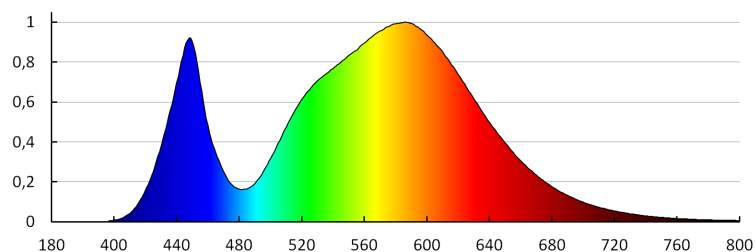

Настройка на осветеност, при която датчикът открива движение [lx]: 3-2000

Осветително тяло, подвижно във вертикална равнина [°]: 130

Степен на защита IP: 44

Обхват на датчика [m]: max 10

ЛОГИСТИЧНИ ДАННИ:

Мерна единица: брой

Как е опаковано: 40

Количество бройки в сборна опаковка: 40

Единично нето тегло [g]: 280

Грамаж [g]: 359.25

Дължина на единична опаковка [cm]: 17.5

Ширина на единична опаковка [cm]: 6

Височина на единична опаковка [cm]: 12.5

Тегло на кашон [kg]: 14.37

Ширина на кашон [cm]: 37

Височина на кашон [cm]: 27.5

Дължина на кашон [cm]: 60

Вместимост на кашон [m³]: 0.06105