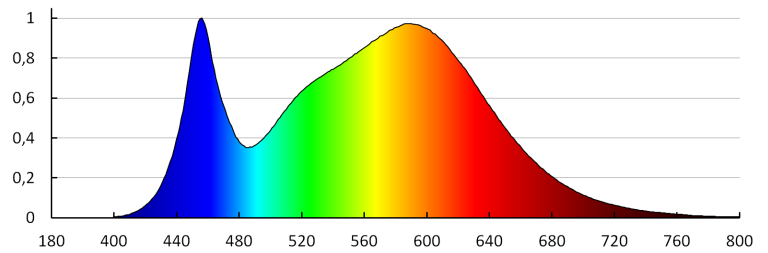

31182 GRUN v3 LED-30-B

LED осветител