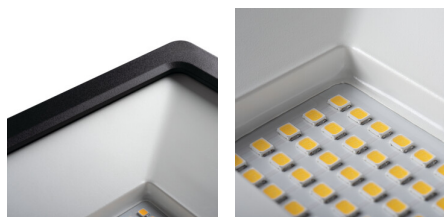

LED осветител

**ОБЩИ ДАННИ:****Цвят:** черен**Място на монтаж:** за настенен монтаж, за монтаж върху таван**Място на приложение:** за промишлени приложения**Минимално разстояние от осветявания обект:** 0,5m**Възможност за използване с димер:** не**Ширина [mm]:** 145**Височина [mm]:** 125**Дълбочина [mm]:** 33**Интегриран LED източник на светлина:** да**ТЕХНИЧЕСКИ ДАННИ:****Номинално напрежение [V]:** 220-240 AC**Номинална честота [Hz]:** 50**Категория на защита от токов удар:** I**Вид диод:** LED SMD**Светлинен поток [lm]:** 2720**Полезния светлинен поток на светлинния източник Fuse [LM]:** 2340**Полезния светлинен поток на светлинния източник Fuse [LM]:** w szerokim stożku (120°)**Цвят на светлината:** бяла**Корелираната цветна температура [K]:** 4000**Устойчивост на цвета в елипсите на Макадам:** ≤6**Индекс на цвето предаване:** 80**Експлоатационен срок на лампата [h]:** 20000**Брой цикли вкл. / изкл.:** ≥15000**Обхват на околната температура, на която може да бъде изложен продуктът [°C]:** -15÷35**Материал на корпуса:** сплав на алуминий, пластмаса**Материал на защитното стъкло:** закалено стъкло**Материал на рамото:** стомана**Вид присъединение:** свободни краища на кабелите**Напечно сечение на кабела [mm²]:** 1**Тип отражател:** симетричен**Време за загряване на лампата [s]:** ≤0,5**Време за пускане на лампата [s]:** ≤0,5**Осветително тяло, подвижно във вертикална равнина [°]:** 180**Степен на защита IP:** 65

31182 GRUN v3 LED-30-B

LED осветител

MILED0 (kat 31182) GRUN V3 LED-30-B / LDC (Polar)

Luminaire: MILED0 (kat 31182) GRUN V3 LED-30-B
Lamps: 1 x GRUN V3 LED-30-B