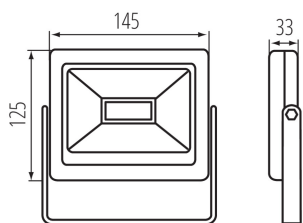

LED осветител

**ОБЩИ ДАННИ:****Цвят:** черен**Място на монтаж:** за настенен монтаж, за монтаж върху таван**Място на приложение:** за промишлени приложения**Минимално разстояние от осветявания обект:** 0,5m**Възможност за използване с димер:** не**Ширина [mm]:** 145**Височина [mm]:** 125**Дълбочина [mm]:** 33**Интегриран LED източник на светлина:** да**ТЕХНИЧЕСКИ ДАННИ:****Номинално напрежение [V]:** 220-240 AC**Номинална честота [Hz]:** 50**Категория на защита от токов удар:** I**Вид диод:** LED SMD**Светлинен поток [lm]:** 2720**Полезния светлинен поток на светлинния източник Fuse [LM]:** 2340**Полезния светлинен поток на светлинния източник Fuse [LM]:** w szerokim stożku (120°)**Цвят на светлината:** бяла**Корелираната цветна температура [K]:** 4000**Устойчивост на цвета в елипсите на Макадам:** ≤6**Индекс на цвето предаване:** 80**Експлоатационен срок на лампата [h]:** 20000**Брой цикли вкл. / изкл.:** ≥15000**Обхват на околната температура, на която може да бъде изложен продуктът [°C]:** -15÷35**Материал на корпуса:** сплав на алуминий, пластмаса**Материал на защитното стъкло:** закалено стъкло**Материал на рамото:** стомана**Вид присъединение:** свободни краища на кабелите**Напечно сечение на кабела [mm²]:** 1**Тип отражател:** симетричен**Време за загряване на лампата [s]:** ≤0,5**Време за пускане на лампата [s]:** ≤0,5**Осветително тяло, подвижно във вертикална равнина [°]:** 180**Степен на защита IP:** 65