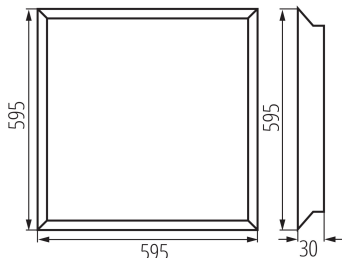

31169 BAREV ECO 36W 6060NW

LED панел за скрит монтаж

Допълнителна информация: Възможност за смяна на LED светлинен източник само от квалифициран персонал (само от сервиз на производителя)

Допълнителна информация: Възможност за смяна на управляващото оборудване само от квалифициран персонал (само от сервиз на производителя)

Допълнителна информация: Съставен продукт (CP)

Светлинна ефективност на лампата [lm/W]: 120

ПАРАМЕТРИ ЗА СВЕТИЛНИ ИЗТОЧНИЦИ С НЕОРГАНИЧНИ СВЕТОДИОДИ И ОРГАНИЧНИ СВЕТОДИОДИ:

Energy efficiency class of the light source in the contains product (CP): D

Полезния светлинен поток на светлинния източник Фuse [LM]: 6 x 920

Полезния светлинен поток на светлинния източник Фuse [LM]: в сфера

Корелираната цветна температура [K]: 4000

Устойчивост на цвета в елипсите на Макадам : 6

Индекс на цвето предаване: 80

ЛОГИСТИЧНИ ДАННИ:

Мерна единица: брой

Как е опаковано: 10

Количество бройки в междинна опаковка: 1

Количество бройки в сборна опаковка: 10

Единично нето тегло [g]: 1020

Грамаж [g]: 1173

Бруто тегло на един брой [g]: 1046

Дължина на единична опаковка [cm]: 69.5

Ширина на единична опаковка [cm]: 69.5

Височина на единична опаковка [cm]: 3

Тегло на кашон [kg]: 11.73

Ширина на кашон [cm]: 37

Височина на кашон [cm]: 62

Дължина на кашон [cm]: 60

Вместимост на кашон [m³]: 0.13764