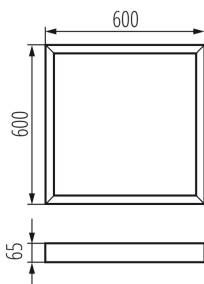

Рамка за открит монтаж

ОБЩИ ДАННИ:

Цвят: черен

Място на монтаж: за монтаж върху таван

Дължина [mm]: 600

Широчина [mm]: 600

Височина [mm]: 65

ТЕХНИЧЕСКИ ДАННИ: