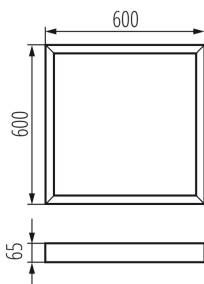

Рамка за открит монтаж

ОБЩИ ДАННИ:

Цвят: бял

Място на монтаж: за монтаж върху таван

Дължина [mm]: 600

Широчина [mm]: 600

Височина [mm]: 65

ТЕХНИЧЕСКИ ДАННИ: