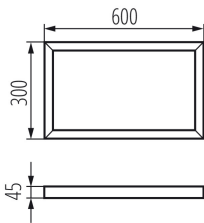

### ОБЩИ ДАННИ:

**Цвят:** бял

**Място на монтаж:** за монтаж върху таван

**Дължина [mm]:** 600

**Широчина [mm]:** 300

**Височина [mm]:** 45