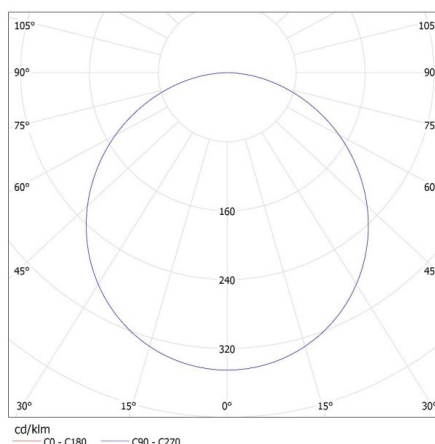

KANLUX S.A. (kat 29823) BLINGO R 38W 12030 NW / LDC (Polar)