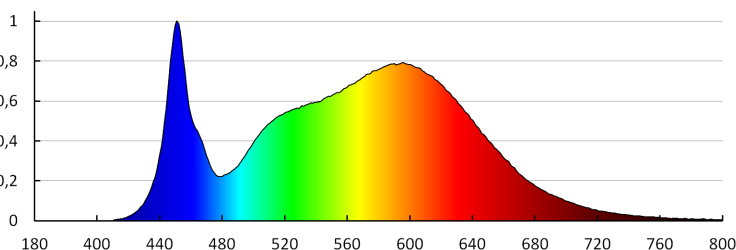

LED панел за скрит монтаж

ACCESSORIES	index	BLINGO LED				
		BLINGO P 38W 6060 NW	BLINGO R 38W 12030 NW	BLINGO R 38W 6060 NW	BLINGO RU 38W 6060 NW	BLINGO TU 48W 6060 NW
		33180	29823	29822	29824	29825
ADTR-H 6060 B	29845	✓		✓	✓	
ADTR-H 6060 SR	29844	✓		✓	✓	
ADTR-H 6060 W	29843	✓		✓	✓	
ADTR-H 12030 B	33391		✓			
ADTR-H 12030 SR	33392		✓			
ADTR-H 12030 W	33390		✓			
ADTR-H 76MM 6060 B (on individual order only)	33396					✓
ADTR-H 76MM 6060 SR (on individual order only)	33397					✓
ADTR-H 76MM 6060 W (on individual order only)	33398					✓
CLIPS BLINGO RT	29826	✓	✓	✓	✓	✓
SPN BRAVO S/P 60-62	28504	✓	✓	✓	✓	✓

Светлинна ефективност на лампата [lm/W]: 100

Обхват на околната температура, на която може да бъде изложен продуктът [°C]: 5÷25

Материал на корпуса: стомана

Материал на панела/на рамката: стомана

Вид присъединение: клеморед

Обхват на напречните сечения на използваните кабели [mm²]: 0,75-1,0

Време за загряване на лампата [s]: ≤1

Време за пускане на лампата [s]: ≤0,5

Степен на защита IP: 20

ДОПЪЛНИТЕЛНА ИНФОРМАЦИЯ:

- 5-годишна Гаранция при спазване на гаранционните условия, достъпни в уебсайта
- BLINGO 62x62 е предназначен за таванни системи с алтернативен размер (625ммx625мм)