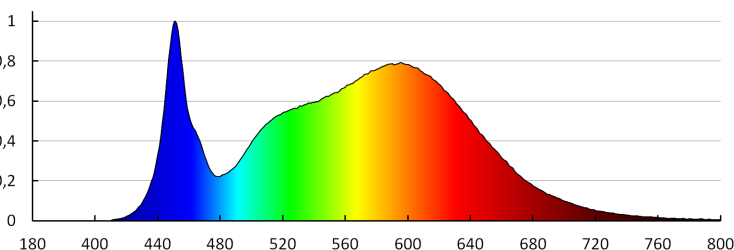

LED панел за скрит монтаж

ACCESSORIES	index	BLINGO LED				
		BLINGO P 38W 6060 NW	BLINGO R 38W 12030 NW	BLINGO R 38W 6060 NW	BLINGO RU 38W 6060 NW	BLINGO TU 48W 6060 NW
		33180	29823	29822	29824	29825
ADTR-H 6060 B	29845	✓		✓	✓	
ADTR-H 6060 SR	29844	✓		✓	✓	
ADTR-H 6060 W	29843	✓		✓	✓	
ADTR-H 12030 B	33391		✓			
ADTR-H 12030 SR	33392		✓			
ADTR-H 12030 W	33390		✓			
ADTR-H 76MM 6060 B (on individual order only)	33396					✓
ADTR-H 76MM 6060 SR (on individual order only)	33397					✓
ADTR-H 76MM 6060 W (on individual order only)	33398					✓
CLIPS BLINGO RT	29826	✓	✓	✓	✓	✓
SPN BRAVO S/P 60-62	28504	✓	✓	✓	✓	✓

Светлинна ефективност на лампата [lm/W]: 100

Обхват на околната температура, на която може да бъде изложен продуктът [°C]: 5÷25

Материал на корпуса: стомана

Материал на панела/на рамката: стомана

Вид присъединение: клеморед

Обхват на напречните сечения на използваните кабели [mm²]: 0,75-1,0

Време за загряване на лампата [s]: ≤1

Време за пускане на лампата [s]: ≤0,5

Степен на защита IP: 20

ДОПЪЛНИТЕЛНА ИНФОРМАЦИЯ:

- 5-годишна Гаранция при спазване на гаранционните условия, достъпни в уебсайта
- BLINGO 62x62 е предназначен за таванни системи с алтернативен размер (625ммx625мм)