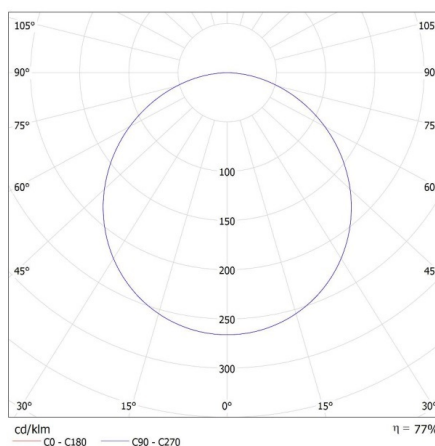

KANLUX S.A. (kat 29822) BLINGO R 38W 6060 NW / LDC (Polar)