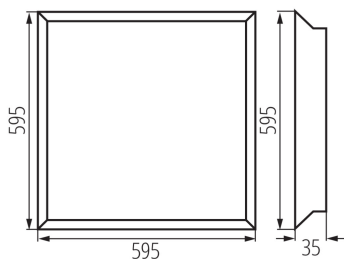

LED панел за скрит монтаж

В панелите Kanlux BLINGO LED модулите са разположени на задната светят надолу. Това са панели със задно осветяване, оборудвани с LED диоди, които гарантират равномерност на светлината. Елиминирането на фотопроводимата плоча свежда до минимум възможността за пожълтяване на осветителното тяло и позволява по-добри параметри на светлината. Kanlux ще намерите и цяла гама аксесоари за панели Kanlux BLINGO.

ОБЩИ ДАННИ:

Цвят: бял

Място на монтаж: за вграждане в таван

Място на приложение: на закрито

Минимално разстояние от осветявания обект: 0,5m

Възможност за използване с димер: не

Продуктът не е подходящ за прикриване с

термоизолационен материал: да

Захранващо устройство, включено в комплекта: да

Дължина [mm]: 595

Широчина [mm]: 595

Височина [mm]: 35

Интегриран LED източник на светлина: да

ТЕХНИЧЕСКИ ДАННИ:

Номинално напрежение [V]: 220-240 AC

Номинална честота [Hz]: 50

Максимална мощност [W]: 38

Категория на защита от токов удар: II

Материал на дифузера: пластмаса

Вид диод: LED SMD

Светлинен поток на осветителното тяло [lm]: 3800

Полезния светлинен поток на светлинния източник Fuse [LM]: 4940

Полезния светлинен поток на светлинния източник Fuse [LM]: в сфера

Цвят на светлината: бяла

Корелираната цветна температура [K]: 4000

Устойчивост на цвета в елипсите на Макадам: ≤ 6

Индекс на цвето предаване: 80

Експлоатационен срок на лампата [h]: 50000

Коефициент на запазване на светлинния поток на лампата след изтичане на номиналния срок на експлоатация: L70B50

Брой цикли вкл. / изкл.: ≥ 30000

Ъгъл на светене [°]: 120