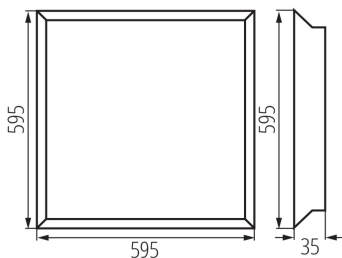

29822 BLINGO R 38W 6060 NW

LED панел за скрит монтаж

5905339298225

В панелите Kanlux BLINGO LED модулите са разположени на задната стена на панела и светят надолу. Това са панели със задно осветяване, оборудвани с лещи, разширяващи ъгъла на излъчване на светлина, които гарантират равномерност на осветеността. Елиминирането на фотопроводимата плоча свежда до минимум възможността за пожълтяване на осветителното тяло и позволява по-добри параметри на осветлението. В Kanlux ще намерите и цяла гама аксесоари за панели Kanlux BLINGO.

ВИД НА СВЕТЛИННИЯ ИЗТОЧНИК:

Използвана технология за осветление: LED

Ненасочен или насочен: NDLS

захранван или незахранван от електрическата мрежа: NMLS

Свързан светлинен източник (CLS): не

Светлинен източник с възможност за настройване на цвета: не

Светлинен източник с голяма яркост: не

Заслонка против заслепяване: не

Регулиране на светлинния поток: не

ПАРАМЕТРИ НА ПРОДУКТА:

Цвят: бял

Място на монтаж: за вграждане в таван

Място на приложение: на закрито

Минимално разстояние от осветявания обект: 0,5m

Възможност за използване с димер: не

Продуктът не е подходящ за прикриване с термоизолационен материал: да

Захранващо устройство, включено в комплекта: да

Дължина [mm]: 595

Широчина [mm]: 595

Височина [mm]: 35

Интегриран LED източник на светлина: да

Номинално напрежение [V]: 220-240 AC

Номинална честота [Hz]: 50

Максимална мощност [W]: 38

Категория на защита от токов удар: II

Материал на дифузера: пластмаса

Вид диод: LED SMD

LED модул: AC35880

Светлинен поток [lm]: 3800

Цвят на светлината: бяла

Експлоатационен срок на лампата [h]: 50000

Коефициент на запазване на светлинния поток на лампата след изтичане на номиналния срок на експлоатация: L70B50

Брой цикли вкл. / изкл.: ≥ 30000

Ъгъл на светене [°]: 120

Обхват на околната температура, на която може да