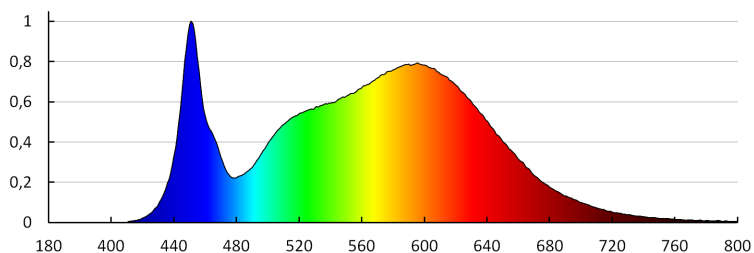

29822 BLINGO R 38W 6060 NW

LED панел за скрит монтаж

Дължина на кашон [cm]: 63

Вместимост на кашон [m³]: 0.087176

ДОПЪЛНИТЕЛНА ИНФОРМАЦИЯ:

- 5-годишна Гаранция при спазване на гаранционните условия, достъпни в уебсайта
- BLINGO 62x62 е предназначен за таванни системи с алтернативен размер (625ммx625мм)

KANLUX S.A. (kat 29822) BLINGO R 38W 6060 NW / LDC (Polar)