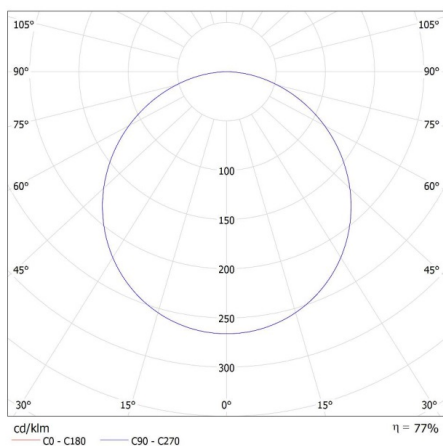

KANLUX S.A. (kat 29822) BLINGO R 38W 6060 NW / LDC (Polar)

АКСЕСОАРИ:

28515 BLINGO DALI SET 38W

Set containing accessories and a power supply unit enabling communication in line with DALI protocol (28515)