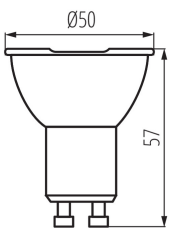

#### ОБЩИ ДАННИ:

Лампата е предназначена за акцентно осветление: не

Лампата е предназначена за димиране: да

Възможност за използване с димер: да

Височина [mm]: 57

Диаметър [mm]: 50