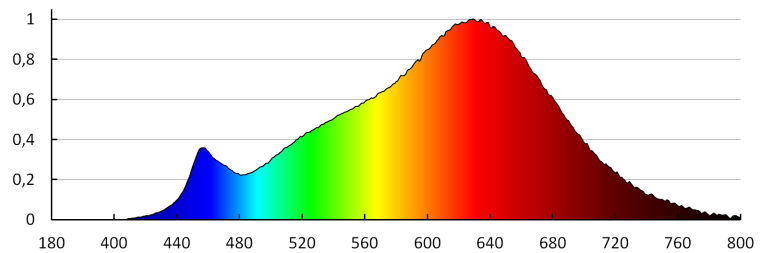

29812 IQ-LEDIM GU10 7,5W-WW

LED източник на светлина

Номинален полезен светлинен поток [lm]: 510
Формата на светлинния източник: spot