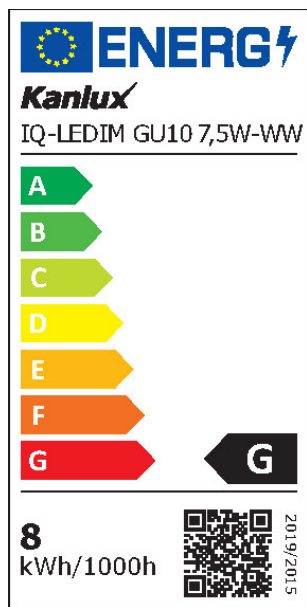

#### ОБЩИ ПАРАМЕТРИ НА ПРОДУКТА:

Консумация на енергия при включен източник на светлина (kWh/1000h): 8

Клас на енергийна ефективност: G

Полезния светлинен поток на светлинния източник

Φuse [LM]: 510

Полезния светлинен поток на светлинния източник

BG

**iQ** LED**Kanlux**

ul. Objazdowa 1-3, 41-922 Radzionków, Poland

**29812 IQ-LEDIM GU10 7,5W-WW**

LED източник на светлина

**Роп [W]: 7.5****Височина [mm]: 57****Широчина [mm]: 50****Дълбочина [mm]: 50****Индекс на цвето предаване: 95****Координати на цветността (x): 0.458****Координати на цветността (y): 0.41****Заявена еквивалентна мощност [W]: 59****ПАРАМЕТРИ ЗА НАСОЧЕНИ СВЕТИЛНИ ИЗТОЧНИЦИ:****Światłość szczytowa [cd]: 230****Ъгъл на светлинния сноп [°]: 120****ПАРАМЕТРИ ЗА СВЕТИЛНИ ИЗТОЧНИЦИ С НЕОРГАНИЧНИ СВЕТОДИОДИ И ОРГАНИЧНИ СВЕТОДИОДИ:****R9 стойност на индекса на цвето предаване: 72****Коефициент на дълготрайност:  $\geq 0.9$** **Експлоатационен фактор: 0.96****ПАРАМЕТРИ ЗА СВЕТИЛНИ ИЗТОЧНИЦИ С НЕОРГАНИЧНИ СВЕТОДИОДИ И ОРГАНИЧНИ СВЕТОДИОДИ, ЗАХРАНВАНИ ОТ ЕЛЕКТРИЧЕСКАТА МРЕЖА:****Фактор на мощността ( $\cos \alpha \phi$ ): 0.5****Устойчивост на цвета в елипсите на Макадам:  $\leq 6$** **Светодиодният светлинен източник заменя луминесцентен светлинен източник без вграден баласт с определена мощност.: неприложимо****Количествен показател за фликер (Pst LM):  $\leq 1,0$** **Количествен показател за стробоскопичен ефект (SVM):  $\leq 0,4$** **ЛОГИСТИЧНИ ДАННИ:****Мерна единица: брой****Как е опаковано: 20****Количество бройки в междинна опаковка: 20****Количество бройки в сборна опаковка: 100****Единично нето тегло [g]: 50****Грамаж [g]: 71.9****Дължина на единична опаковка [cm]: 5****Ширина на единична опаковка [cm]: 5****Височина на единична опаковка [cm]: 6.5**