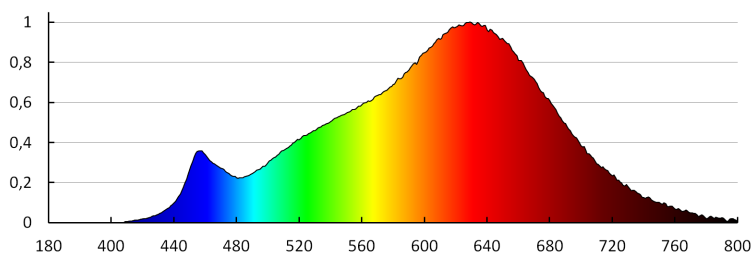

29812 IQ-LEDIM GU10 7,5W-WW

LED източник на светлина

Тегло на кашон [kg]: 7.19
Ширина на кашон [cm]: 30
Височина на кашон [cm]: 17
Дължина на кашон [cm]: 60
Вместимост на кашон [m³]: 0.0306

KANLUX S.A. (kat 29812) IQ-LEDIM GU10 7,5W-WW / LDC (Polar)