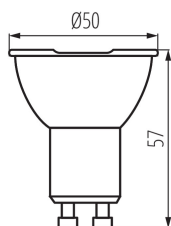

BG

**iQ** LED**Kanlux**

ul. Objazdowa 1-3, 41-922 Radzionków, Poland

**29812 IQ-LEDIM GU10 7,5W-WW**

LED източник на светлина

**Роп [W]: 7.5****Височина [mm]: 57****Широчина [mm]: 50****Дълбочина [mm]: 50****Индекс на цвето предаване: 95****Координати на цветността (x): 0.458****Координати на цветността (y): 0.41****Заявена еквивалентна мощност [W]: 59****ПАРАМЕТРИ ЗА НАСОЧЕНИ СВЕТИЛНИ ИЗТОЧНИЦИ:****Światłość szczytowa [cd]: 230****Ъгъл на светлинния сноп [°]: 120****ПАРАМЕТРИ ЗА СВЕТИЛНИ ИЗТОЧНИЦИ С НЕОРГАНИЧНИ СВЕТОДИОДИ И ОРГАНИЧНИ СВЕТОДИОДИ:****R9 стойност на индекса на цвето предаване: 72****Коефициент на дълготрайност:  $\geq 0.9$** **Експлоатационен фактор: 0.96****ПАРАМЕТРИ ЗА СВЕТИЛНИ ИЗТОЧНИЦИ С НЕОРГАНИЧНИ СВЕТОДИОДИ И ОРГАНИЧНИ СВЕТОДИОДИ, ЗАХРАНВАНИ ОТ ЕЛЕКТРИЧЕСКАТА МРЕЖА:****Фактор на мощността ( $\cos \alpha \phi$ ): 0.5****Устойчивост на цвета в елипсите на Макадам:  $\leq 6$** **Светодиодният светлинен източник заменя луминесцентен светлинен източник без вграден баласт с определена мощност.: неприложимо****Количествен показател за фликер (Pst LM):  $\leq 1,0$** **Количествен показател за стробоскопичен ефект (SVM):  $\leq 0,4$** **ЛОГИСТИЧНИ ДАННИ:****Мерна единица: брой****Как е опаковано: 20****Количество бройки в междинна опаковка: 20****Количество бройки в сборна опаковка: 100****Единично нето тегло [g]: 50****Грамаж [g]: 71.9****Дължина на единична опаковка [cm]: 5****Ширина на единична опаковка [cm]: 5****Височина на единична опаковка [cm]: 6.5**