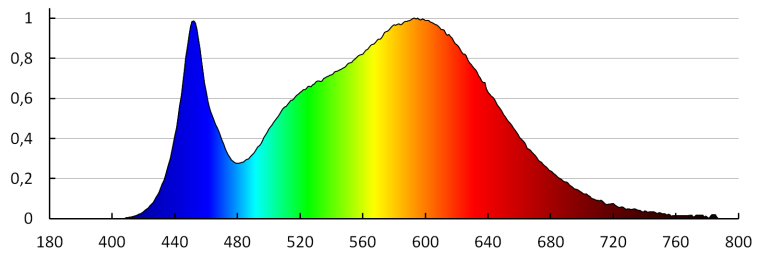

от енергиен клас: A++,A+,A

Време за загряване на лампата [s]: ≤ 1

Време за пускане на лампата [s]: $\leq 0,5$

Степен на защита IP: 65/20

KANLUX S.A. (kat 29584) AREL LED DO 10W-NW / LDC (Polar)