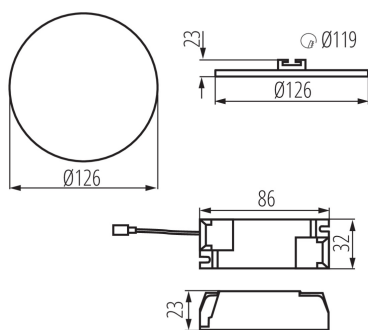

Осветително тяло downlight

IP
65/20

ultra
SLIM
panel

HIGH
quality

Kanlux AREL LED е ново семейство, които нямат рамка. Високата степен на защита IP65/20 и изключителният опростен, а същевременно изненадващ дизайн правят Kanlux AREL LED подходящи за всеки интериор. Благодарение на уникалната конструкция панелът е с дебелина едва 9 мм – това е най-тънкият панел, достъпен на пазара.

ОБЩИ ДАННИ:

Цвят: бял

Място на монтаж: за вграждане в таван

Място на приложение: на закрито

Минимално разстояние от осветявания обект: 0,5m

Възможност за използване с димер: не

Сменяем източник на светлина: не

Продуктът не е подходящ за прикриване с термоизолационен материал: да

Височина [mm]: 23

Диаметър [mm]: 126

Монтажен отвор [mm]: Ø110

Интегриран LED източник на светлина: да

ТЕХНИЧЕСКИ ДАННИ:

Номинално напрежение [V]: 220-240 AC

Обхват на околната температура, на която може да бъде изложен продуктът [°C]: 5÷25

Материал на корпуса: сплав на алуминий

Вид присъединение: клеморед

Обхват на напречните сечения на използваните кабели [mm²]: 0,75-1,5