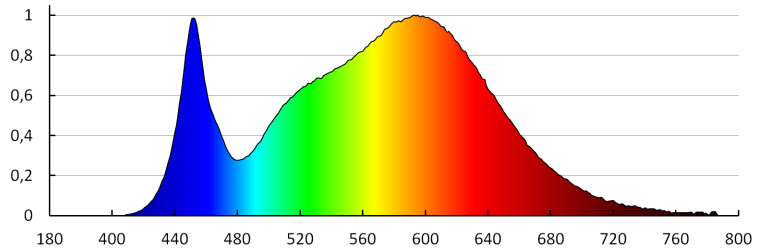

Комплектът на осветителното тяло обхваща LED лампи от енергиен клас: A++,A+,A

Време за загряване на лампата [s]: ≤ 1

Време за пускане на лампата [s]: $\leq 0,5$

Степен на защита IP: 65/20

KANLUX S.A. (kat 29582) AREL LED DL 6W-NW / LDC (Polar)