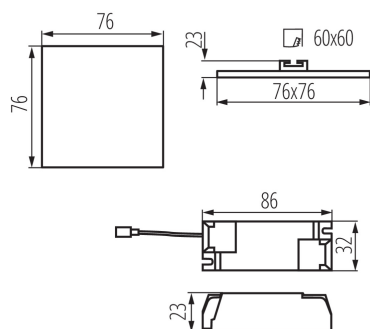

Осветително тяло downlight

IP  
65/20

ultra  
SLIM  
panel

HIGH  
quality

Kanlux AREL LED е ново семейство, които нямат рамка. Високата степен на защита IP65/20 и изключителният опростен, а същевременно изненадващ дизайн правят Kanlux AREL LED подходящи за всеки интериор. Благодарение на уникалната конструкция панелът е с дебелина едва 9 мм – това е най-тънкият панел, достъпен на пазара.

### ОБЩИ ДАННИ:

**Цвят:** бял

**Място на монтаж:** за вграждане в таван

**Място на приложение:** на закрито

**Минимално разстояние от осветявания обект:** 0,5m

**Възможност за използване с димер:** не

**Сменяем източник на светлина:** не

**Продуктът не е подходящ за прикриване с термоизолационен материал:** да

**Дължина [mm]:** 76

**Широчина [mm]:** 76

**Височина [mm]:** 23

**Монтажен отвор [mm]:** 60x60

**Интегриран LED източник на светлина:** да