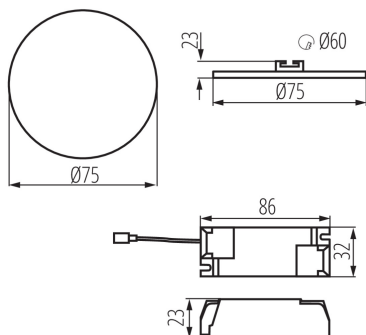

Осветително тяло downlight

IP  
65/20

ultra  
SLIM  
panel

HIGH  
quality

Kanlux AREL LED е ново семейство, които нямат рамка. Високата степен на защита IP65/20 и изключителният опростен, а същевременно изненадващ дизайн правят Kanlux AREL LED подходящи за всеки интериор. Благодарение на уникалната конструкция панелът е с дебелина едва 9 мм – това е най-тънкият панел, достъпен на пазара.

### ОБЩИ ДАННИ:

**Цвят:** бял

**Място на монтаж:** за вграждане в таван

**Място на приложение:** на закрито

**Минимално разстояние от осветявания обект:** 0,5m

**Възможност за използване с димер:** не

**Сменяем източник на светлина:** не

**Продуктът не е подходящ за прикриване с термоизолационен материал:** да

**Височина [mm]:** 23

**Диаметър [mm]:** 75

**Монтажен отвор [mm]:** Ø60

**Интегриран LED източник на светлина:** да

**Вид присъединение:** клеморед

**Обхват на напречните сечения на използваните кабели [mm²]:** 0,75-1,5

**Комплектът на осветителното тяло обхваща LED лампи**