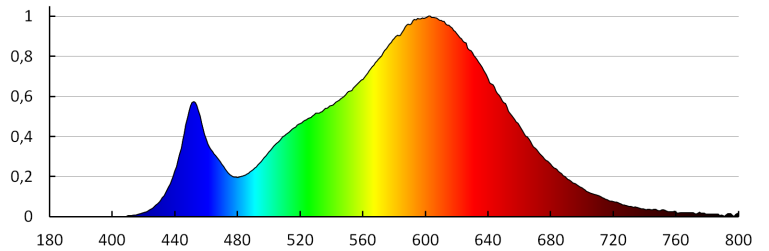

от енергиен клас: A++,A+,A

Време за загряване на лампата [s]: ≤ 1

Време за пускане на лампата [s]: $\leq 0,5$

Степен на защита IP: 65/20

KANLUX S.A. (kat 29581) AREL LED DO 6W-WW / LDC (Polar)