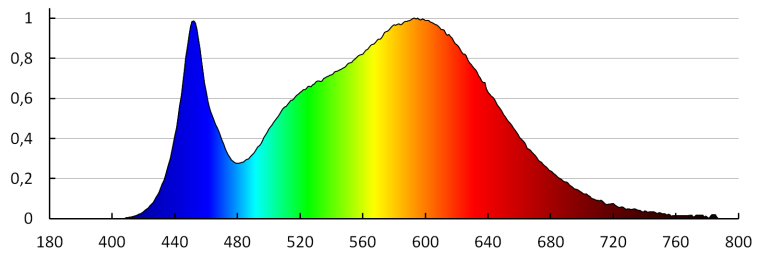

от енергиен клас: A++,A+,A

Време за загряване на лампата [s]: ≤ 1

Време за пускане на лампата [s]: $\leq 0,5$

Степен на защита IP: 65/20

KANLUX S.A. (kat 29580) AREL LED DO 6W-NW / LDC (Polar)