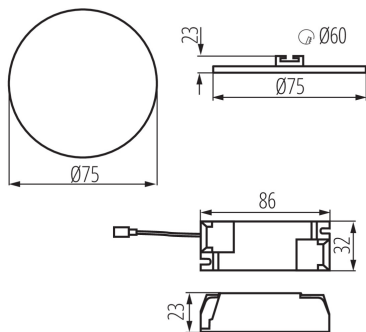

Осветително тяло downlight

IP
65/20

↓
ultra
SLIM
panel

★
HIGH
quality

Kanlux AREL LED е ново семейство, които нямат рамка. Високата степен на защита IP65/20 и изключителният опростен, а същевременно изненадващ дизайн правят Kanlux AREL LED подходящи за всеки интериор. Благодарение на уникалната конструкция панелът е с дебелина едва 9 мм – това е най-тънкия панел, достъпен на пазара.

ОБЩИ ДАННИ:

Цвят: бял

Място на монтаж: за вграждане в таван

Място на приложение: на закрито

Минимално разстояние от осветявания обект: 0,5m

Възможност за използване с димер: не

Сменяем източник на светлина: не

Продуктът не е подходящ за прикриване с термоизолационен материал: да

Височина [mm]: 23

Диаметър [mm]: 75

Монтажен отвор [mm]: Ø60

Интегриран LED източник на светлина: да

ТЕХНИЧЕСКИ ДАННИ:

Номинално напрежение [V]: 220-240 AC

Обхват на околната температура, на която може да бъде изложен продуктът [°C]: 5÷25

Материал на корпуса: сплав на алуминий

Вид присъединение: клеморед

Обхват на напречните сечения на използваните кабели [mm²]: 0,75-1,5