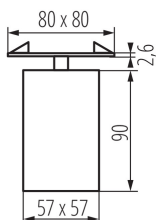

Точково таванно осветително тяло

MODERN
design

DESIGN
unique

Ø 70

Kanlux CHIRO GU10 е съвсем нова категория декоративно осветление. Това е осветително тяло тип SPOT, което може да бъде монтирано в окачен таван като обикновена луна. Уникалният дизайн и монтажът на това осветително тяло са неговите най-големи предимства.

ОБЩИ ДАННИ:

Цвят: бял

Необходимост от използване на самоекраниращи лампи: да

Място на монтаж: за вграждане в таван

Място на приложение: на закрито

Минимално разстояние от осветявания обект: 0,5m

Сменяем източник на светлина: да

Продуктът не е подходящ за прикриване с термоизолационен материал: да

Източник на светлина включен в комплекта: не

Монтажен отвор [mm]: Ø70

ТЕХНИЧЕСКИ ДАННИ:

Номинално напрежение [V]: 220-240 AC

Номинална честота [Hz]: 50/60

Максимална мощност [W]: max 35

Категория на защита от токов удар: I

Източник на светлина: PAR16

Цокъл: GU10

Обхват на околната температура, на която може да бъде изложен продуктът [°C]: 5÷25

Осветителното тяло е пригодено за източници на светлина от енергиен клас: A++,A+,A,B,C,D,E

Материал на корпуса: сплав на алуминий

Вид присъединение: клеморед с винтови клеми

Обхват на напречните сечения на използваните кабели [mm²]: 0,75-1,5

Осветително тяло, подвижно в хоризонтална ранина [°]: 340

Ъглова настройка на осветителното тяло [°]: 90

Степен на защита IP: 20