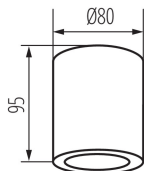

Точково таванно осветително тяло

44IP

MODERN
design

KANLUX SANI IP44 са повърхностни осветителни тела. Характеризират се с опростена стилистика и са достъпни в два цвята - бял и черен. Високата степен на защита на осветителните тела (IP44) дава възможност да се използват в помещения, в които електрическите уреди са изложени на повишена влажност и риск от заливане с вода, напр. в банята и кухнята.

ОБЩИ ДАННИ:

Цвят: бял

Място на монтаж: за монтаж върху таван

Място на приложение: на закрито

Минимално разстояние от осветявания обект: 0,5m

Сменяем източник на светлина: да

Продуктът не е подходящ за прикриване с

термоизолационен материал: да

Източник на светлина включен в комплекта: не

Височина [mm]: 95

Диаметър [mm]: 80

ТЕХНИЧЕСКИ ДАННИ:

Номинално напрежение [V]: 220-240 AC

Номинална честота [Hz]: 50/60

Максимална мощност [W]: max 10

Категория на защита от токов удар: I

Материал на дифузера: пластмаса

Източник на светлина: PAR16

Цокъл: GU10

Обхват на околната температура, на която може да

бъде изложен продуктът [°C]: 5÷25

Осветителното тяло е пригодено за източници на

светлина от енергиен клас: A++,A+,A

Материал на корпуса: сплав на алуминий

Вид присъединение: клеморед с винтови клеми

Обхват на напречните сечения на използваните кабели [mm²]: 0,75÷1,5

Степен на защита IP: 44