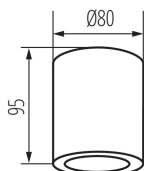

Точково таванно осветително тяло

44IP

MODERN
design

KANLUX SANI IP44 са повърхностни осветителни тела. Характеризират се с опростена стилистика и са достъпни в два цвята - бял и черен. Високата степен на защита на осветителните тела (IP44) дава възможност да се използват в помещения, в които електрическите уреди са изложени на повишена влажност и риск от заливане с вода, напр. в банята и кухнята.

ОБЩИ ДАННИ:

Цвят: черен

Място на монтаж: за монтаж върху таван

Място на приложение: на закрито

Минимално разстояние от осветявания обект: 0,5m

Сменяем източник на светлина: да

Продуктът не е подходящ за прикриване с

термоизолационен материал: да

Източник на светлина включен в комплекта: не

Височина [mm]: 95

Диаметър [mm]: 80

ТЕХНИЧЕСКИ ДАННИ:

Номинално напрежение [V]: 220-240 AC

Номинална честота [Hz]: 50/60

Максимална мощност [W]: max 10

Категория на защита от токов удар: I

Материал на дифузера: пластмаса

Източник на светлина: PAR16

Цокъл: GU10

Обхват на околната температура, на която може да

бъде изложен продуктът [°C]: 5÷25

Осветителното тяло е пригодено за източници на

светлина от енергиен клас: A++,A+,A

Материал на корпуса: сплав на алуминий

Вид присъединение: клеморед с винтови клеми

Обхват на напречните сечения на използваните кабели [mm²]: 0,75÷1,5

Степен на защита IP: 44