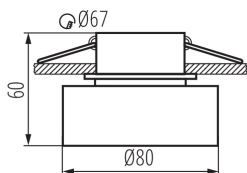

ДОПЪЛНИТЕЛНА ИНФОРМАЦИЯ:

- декоративен пръстен без керамична фасунга