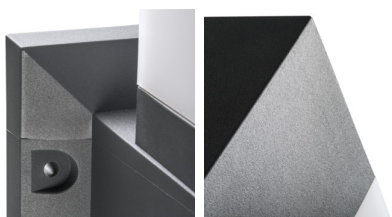

Архитектурно осветително тяло със сменяем източник на светлина

54IP

XXL
size

Kanlux INVO OP е серия от външни архитектурни осветителни тела. Цялото семейство се състои от стълбове и фасадни осветителни тела. В осветителните тела Kanlux INVO ще използвате любимия си цвят на светлината, защото той е адаптиран към сменяеми източници с цокъл E27.

ОБЩИ ДАННИ:

Цвят: графитен

Място на монтаж: за монтаж върху основа

Място на приложение: на закрито и на открито

Минимално разстояние от осветявания обект: 0,5m

Сменяем източник на светлина: да

Източник на светлина включен в комплекта: не

Материал на корпуса: пластмаса

Вид присъединение: клеморед

Обхват на напречните сечения на използваните кабели [mm²]: 0,75÷1,5

Степен на защита IP: 54

ДОПЪЛНИТЕЛНА ИНФОРМАЦИЯ:

- Млечен дифузер

Архитектурно осветително тяло със сменяем източник на светлина