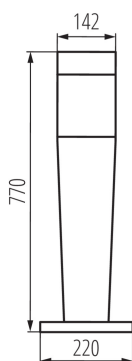

Архитектурно осветително тяло със сменяем източник на светлина

54IP

XXL
size

Kanlux INVO OP е серия от външни архитектурни осветителни тела. Цялото семейство се състои от стълбове и фасадни осветителни тела. В осветителните тела Kanlux INVO ще използвате любимия си цвят на светлината, защото той е адаптиран към сменяеми източници с цокъл E27.

ОБЩИ ДАННИ:

Цвят: графитен

Място на монтаж: за монтаж върху основа

Място на приложение: на закрито и на открито

Минимално разстояние от осветявания обект: 0,5m

Сменяем източник на светлина: да

Източник на светлина включен в комплекта: не

Дължина [mm]: 220

Широчина [mm]: 220

Височина [mm]: 770

ТЕХНИЧЕСКИ ДАННИ:

Номинално напрежение [V]: 220-240 AC

Номинална честота [Hz]: 50/60

Максимална мощност [W]: max 20

Категория на защита от токов удар: II

Материал на дифузера: пластмаса

Източник на светлина: GLS/CFL/LED

Цокъл: E27

Обхват на околната температура, на която може да бъде изложен продуктът [°C]: -20÷35

Осветителното тяло е пригодено за източници на светлина от енергиен клас: A++,A+,A,B,C,D,E

Материал на корпуса: пластмаса

Вид присъединение: клеморед

Обхват на напречните сечения на използваните кабели [mm²]: 0,75÷1,5

Степен на защита IP: 54

ДОПЪЛНИТЕЛНА ИНФОРМАЦИЯ:

- Млечен дифузер