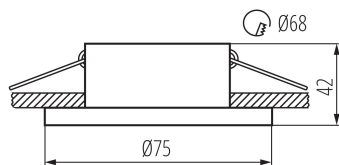

Kanlux SIMEN е осветително тяло, което се състои от две части: пръстен и корпус. Ние предлагаме постоянни цветове палети, класическите черно и бяло или осветителни тела със сребърни и златни елементи, които ще се впишат в интериора и ще станат видима украса. Можете също така самостоятелно да подмените елементи от осветителните тела Kanlux SIMEN.

ПАРАМЕТРИ НА ПРОДУКТА:

Цвят: черен/златен

Необходимост от използване на самоекраниращи лампи: да

Място на монтаж: за вграждане в таван

Място на приложение: на закрито

Минимално разстояние от осветявания обект: 0,5m

декоративен пръстен без керамична фасунга: да

Продуктът не е подходящ за прикриване с

термоизолационен материал: да

източник на светлина включен в комплекта: не

Височина [mm]: 42

Диаметър [mm]: 75

Монтажен отвор [mm]: Ø68

Номинално напрежение [V]: 12 AC; 12 DC; 220-240 AC

Максимална мощност [W]: max 10

Категория на защита от токов удар: II/III

Източник на светлина: MR16/PAR16

Цокъл: Gx5,3/GU10

Обхват на околната температура, на която може да бъде изложен продуктът [°C]: 5÷25

Материал на корпуса: сплав на алуминий

Ъглова настройка на осветителното тяло: none

Степен на защита IP: 20

ЛОГИСТИЧНИ ДАННИ:

Мерна единица: брой

Как е опаковано: 100

Количество бройки в междинна опаковка: 1

Количество бройки в сборна опаковка: 100

Единично нето тегло [g]: 80

Грамаж [g]: 107.8

Бруто тегло на един брой [g]: 96

Дължина на единична опаковка [cm]: 8

Ширина на единична опаковка [cm]: 5

Височина на единична опаковка [cm]: 8