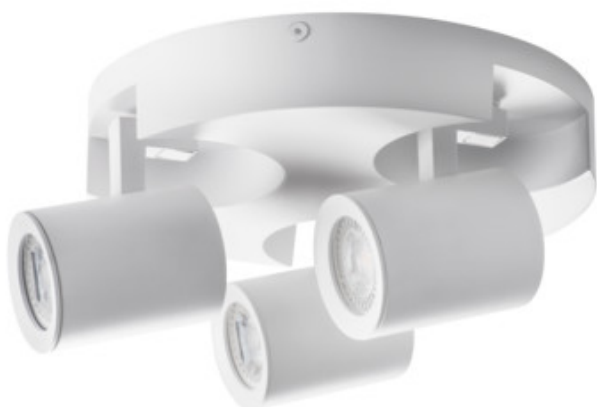

29126 LAURIN EL-30 W

Осветително тяло за стена или таван

5905339291264

MO
DE
RN
design

Таванните спотове Kanlux LAURIN предлагат много голям избор от таванни и стенни лампи с възможност за регулиране на посоката на светлинния поток. Простият и минималистичен дизайн може успешно да се използва в много домашни помещения. Свободното регулиране на посоката на светлинния лъч е допълнително предимство на тези осветителни тела.

ПАРАМЕТРИ НА ПРОДУКТА:

Цвят: бял

Място на монтаж: wall mounted, ceiling mounted

Място на приложение: на закрито

Минимално разстояние от осветявания обект: 0,5m

Източник на светлина включен в комплекта: не

Височина [mm]: 108

Диаметър [mm]: 220

Номинално напрежение [V]: 220-240 AC

Номинална честота [Hz]: 50

Максимална мощност [W]: 3 x max 35

Категория на защита от токов удар: I

Източник на светлина: PAR16

Цокъл: GU10

Обхват на околната температура, на която може да

бъде изложен продуктът [°C]: 5÷25

Материал на корпуса: сплав на алуминий

Вид присъединение: клеморед с винтови клеми

Обхват на напречните сечения на използваните кабели

[mm²): 1÷2,5

Осветително тяло, подвижно в хоризонтална равнина