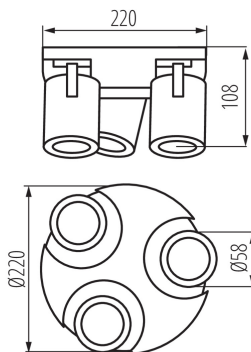

29126 LAURIN EL-30 W

Осветително тяло за стена или таван

5905339291264

MO
DE
RN
design

Таванните спотове Kanlux LAURIN предлагат много голям избор от таванни и стенни лампи с възможност за регулиране на посоката на светлинния поток. Простият и минималистичен дизайн може успешно да се използва в много домашни помещения. Свободното регулиране на посоката на светлинния лъч е допълнително предимство на тези осветителни тела.

ПАРАМЕТРИ НА ПРОДУКТА:

Цвят: бял

Място на монтаж: wall mounted, ceiling mounted

Място на приложение: на закрито

Минимално разстояние от осветявания обект: 0,5m

Източник на светлина включен в комплекта: не

Височина [mm]: 108

Диаметър [mm]: 220

Номинално напрежение [V]: 220-240 AC

Номинална честота [Hz]: 50

Максимална мощност [W]: 3 x max 35

Категория на защита от токов удар: I

Източник на светлина: PAR16

Цокъл: GU10

Обхват на околната температура, на която може да

бъде изложен продуктът [°C]: 5÷25

Материал на корпуса: сплав на алуминий

Вид присъединение: клеморед с винтови клеми

Обхват на напречните сечения на използваните кабели

[mm²): 1÷2,5

Осветително тяло, подвижно в хоризонтална равнина

[°]: 310

Осветително тяло, подвижно във вертикална равнина

[°]: 90

Степен на защита IP: 20

ЛОГИСТИЧНИ ДАННИ:

Как е опаковано: 6

Количество бройки в междинна опаковка: 1

Количество бройки в сборна опаковка: 6

Единично нето тегло [g]: 900

Грамаж [g]: 1103.33

Дължина на единична опаковка [cm]: 22.5

Ширина на единична опаковка [cm]: 11

Височина на единична опаковка [cm]: 22.5

Тегло на кашон [kg]: 6.61998